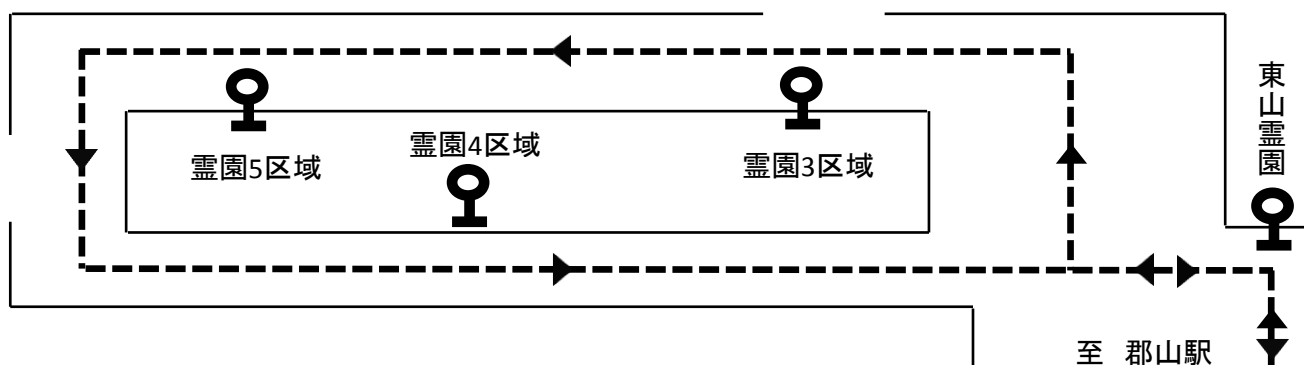

お知らせ

記

下記の通り、東山霊園臨時バスを運行致します。

《運行日》 平成30年9月23日(日)

《乗り場》 郡山駅前②番乗り場

《運賃》 700円(東山霊園バス停) 750円(霊園区域内)

《時刻表》

東山霊園行き		郡山駅前行き	
郡山駅前発	東山霊園着	東山霊園発	郡山駅前着
7:40	8:18	7:02	7:35
9:00	9:33	9:00	9:38
10:00	10:38	10:10	10:43
11:10	11:48	11:00	11:38
11:50	12:28	12:30	13:08
14:15	14:48	13:10	13:48
18:05	18:38	15:42	16:15

※  のダイヤは臨時バスの時刻となります。

《略図》

※臨時バスにつきましては、霊園区域内一周フリー乗降できます。