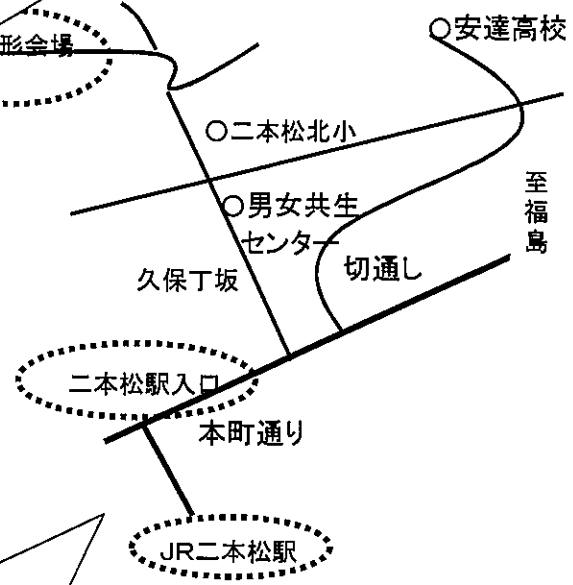

二本松駅 ⇄ 二本松菊人形会場 臨時バス

時刻表・乗り場案内

運行期間

※10月6日(日)は運休いたします。

2019年10月1日(火)～11月17日(日)

【運行時刻】

二本松 駅前発 ※10月5、7日 は駅入口	菊人形 会場着	菊人形 会場発	二本松 駅前着 ※10月5、7日 は駅入口
10:10	10:20	12:00	12:10
11:00	11:10	13:30	13:40
11:40	11:50	14:10	14:20
12:20	12:30	14:55	15:05

【片道運賃】

大人:220円 小児:110円

※お支払いは現金のみです。
 ※NORUCA及び二本松市
 高齢者無料乗車証は
 ご使用できません。

お問合せ先
福島交通 二本松営業所
 TEL0243-23-0123