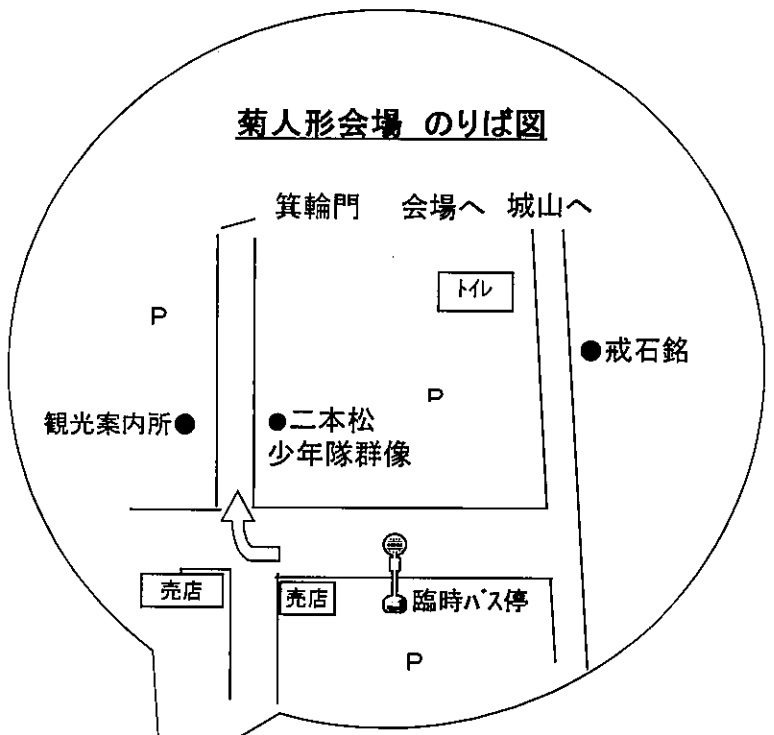

二本松駅 ⇄ 二本松菊人形会場 臨時バス

時刻表・乗り場案内

運行期間

※10月6日(日)は運休いたします。

2019年10月1日(火)～11月17日(日)

【運行時刻】

二本松 駅前発 ※10月5、7日 は駅入口	菊人形 会場着	菊人形 会場発	二本松 駅前着 ※10月5、7日 は駅入口
10:10	10:20	12:00	12:10
11:00	11:10	13:30	13:40
11:40	11:50	14:10	14:20
12:20	12:30	14:55	15:05

【片道運賃】

大人:220円 小児:110円

※お支払いは現金のみです。
 ※NORUCA及び二本松市
 高齢者無料乗車証は
 ご使用できません。

お問合せ先
福島交通 二本松営業所
 TEL0243-23-0123