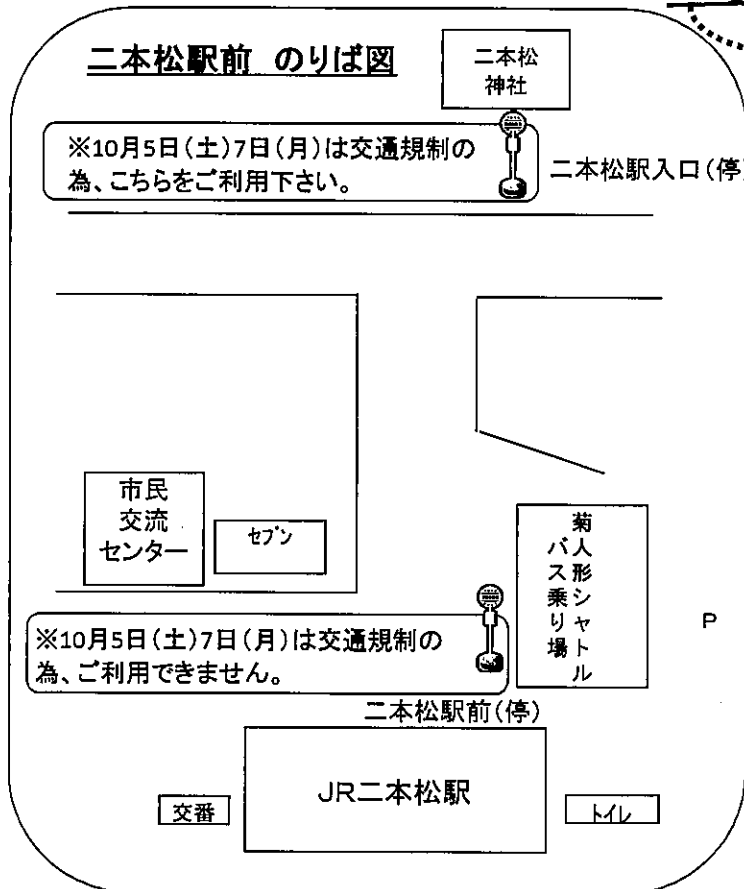

二本松駅 ⇄ 二本松菊人形会場 臨時バス

時刻表・乗り場案内

運行期間

※10月6日(日)は運休いたします。

2019年10月1日(火)～11月17日(日)

【運行時刻】

二本松 駅前発 ※10月5、7日 は駅入口	菊人形 会場着	菊人形 会場発	二本松 駅前着 ※10月5、7日 は駅入口
10:10	10:20	12:00	12:10
11:00	11:10	13:30	13:40
11:40	11:50	14:10	14:20
12:20	12:30	14:55	15:05

【片道運賃】

大人:220円 小児:110円

※お支払いは現金のみです。
 ※NORUCA及び二本松市
 高齢者無料乗車証は
 ご使用できません。

お問合せ先
福島交通 二本松営業所
 TEL0243-23-0123