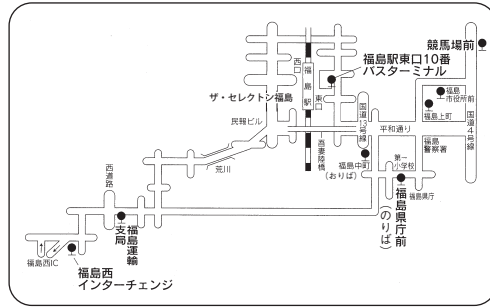

●福島市内停留所ご案内