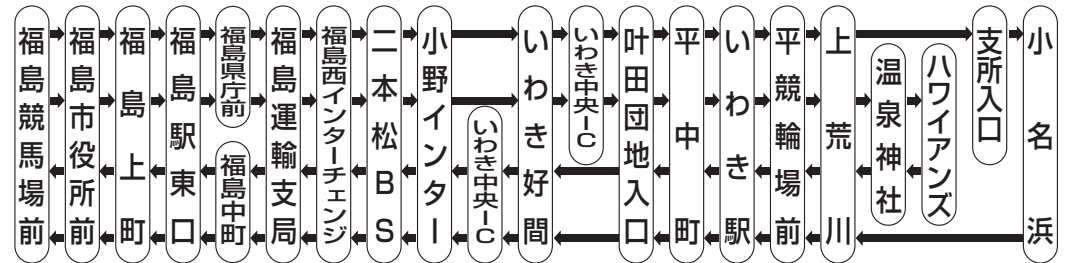

## ●小名浜停留所のご案内

◇所要時間／約 120 分(福島駅東口～いわき駅)

◇運賃／大人片道(小児は半額)

※温泉神社・ハワイアンズ・支所入口・小名浜は同額になります。

		福島市内		
		二本松BS	500	
	小野インター	1,300	1,700	
	いわき市内	1,000	2,100	2,500
ハワイアンズ・小名浜	—	1,100	2,200	2,600

予約不要

車内禁煙

◇専用回数券 1,800 円(500円×4枚) 2,900 円(850円×4枚) 3,600 円(1,050円×4枚)  
4,200 円(1,250円×4枚) ※回数券金額プラス現金でもご利用いただけます。

■運行コース