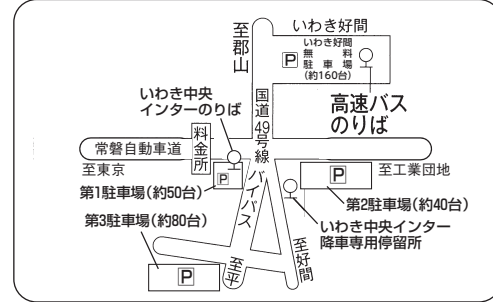

●いわき好間・中央インター停留所ご案内