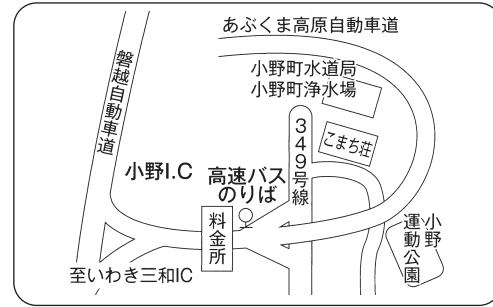

●小野インター停留所ご案内