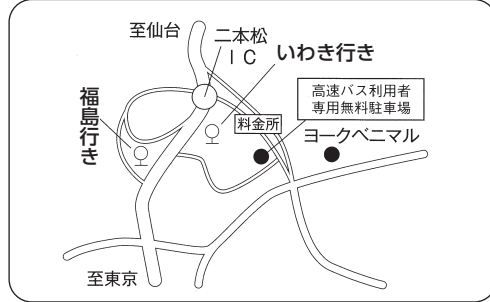

●二本松 BS 停留所ご案内