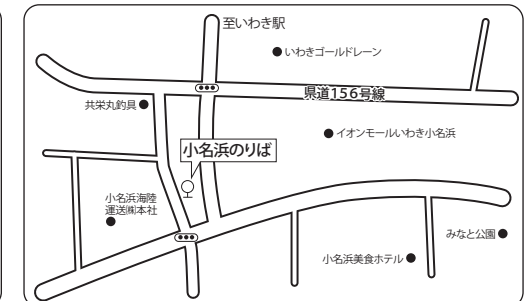

●小名浜停留所のご案内