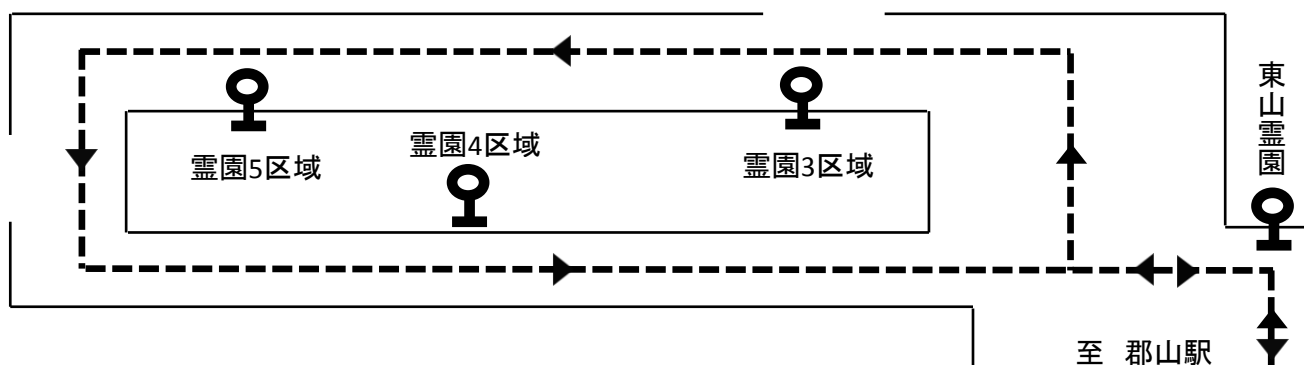

お知らせ

記

下記の通り、東山霊園臨時バスを運行致します。

《運行日》 平成31年3月21日(木)

《乗り場》 郡山駅前②番乗り場

《運賃》 700円(東山霊園バス停) 750円(霊園区域内)

《時刻表》

東山霊園行き		郡山駅前行き	
郡山駅前発	東山霊園着	東山霊園発	郡山駅前着
7:40	8:18	7:02	7:35
9:00	9:33	9:00	9:38
10:00	10:38	10:10	10:43
11:10	11:48	11:00	11:38
11:50	12:28	12:30	13:08
14:15	14:48	13:10	13:48
18:05	18:38	15:42	16:15

※  のダイヤは臨時バスの時刻となります。

《略図》

※臨時バスにつきましては、霊園区域内一周フリー乗降できます。