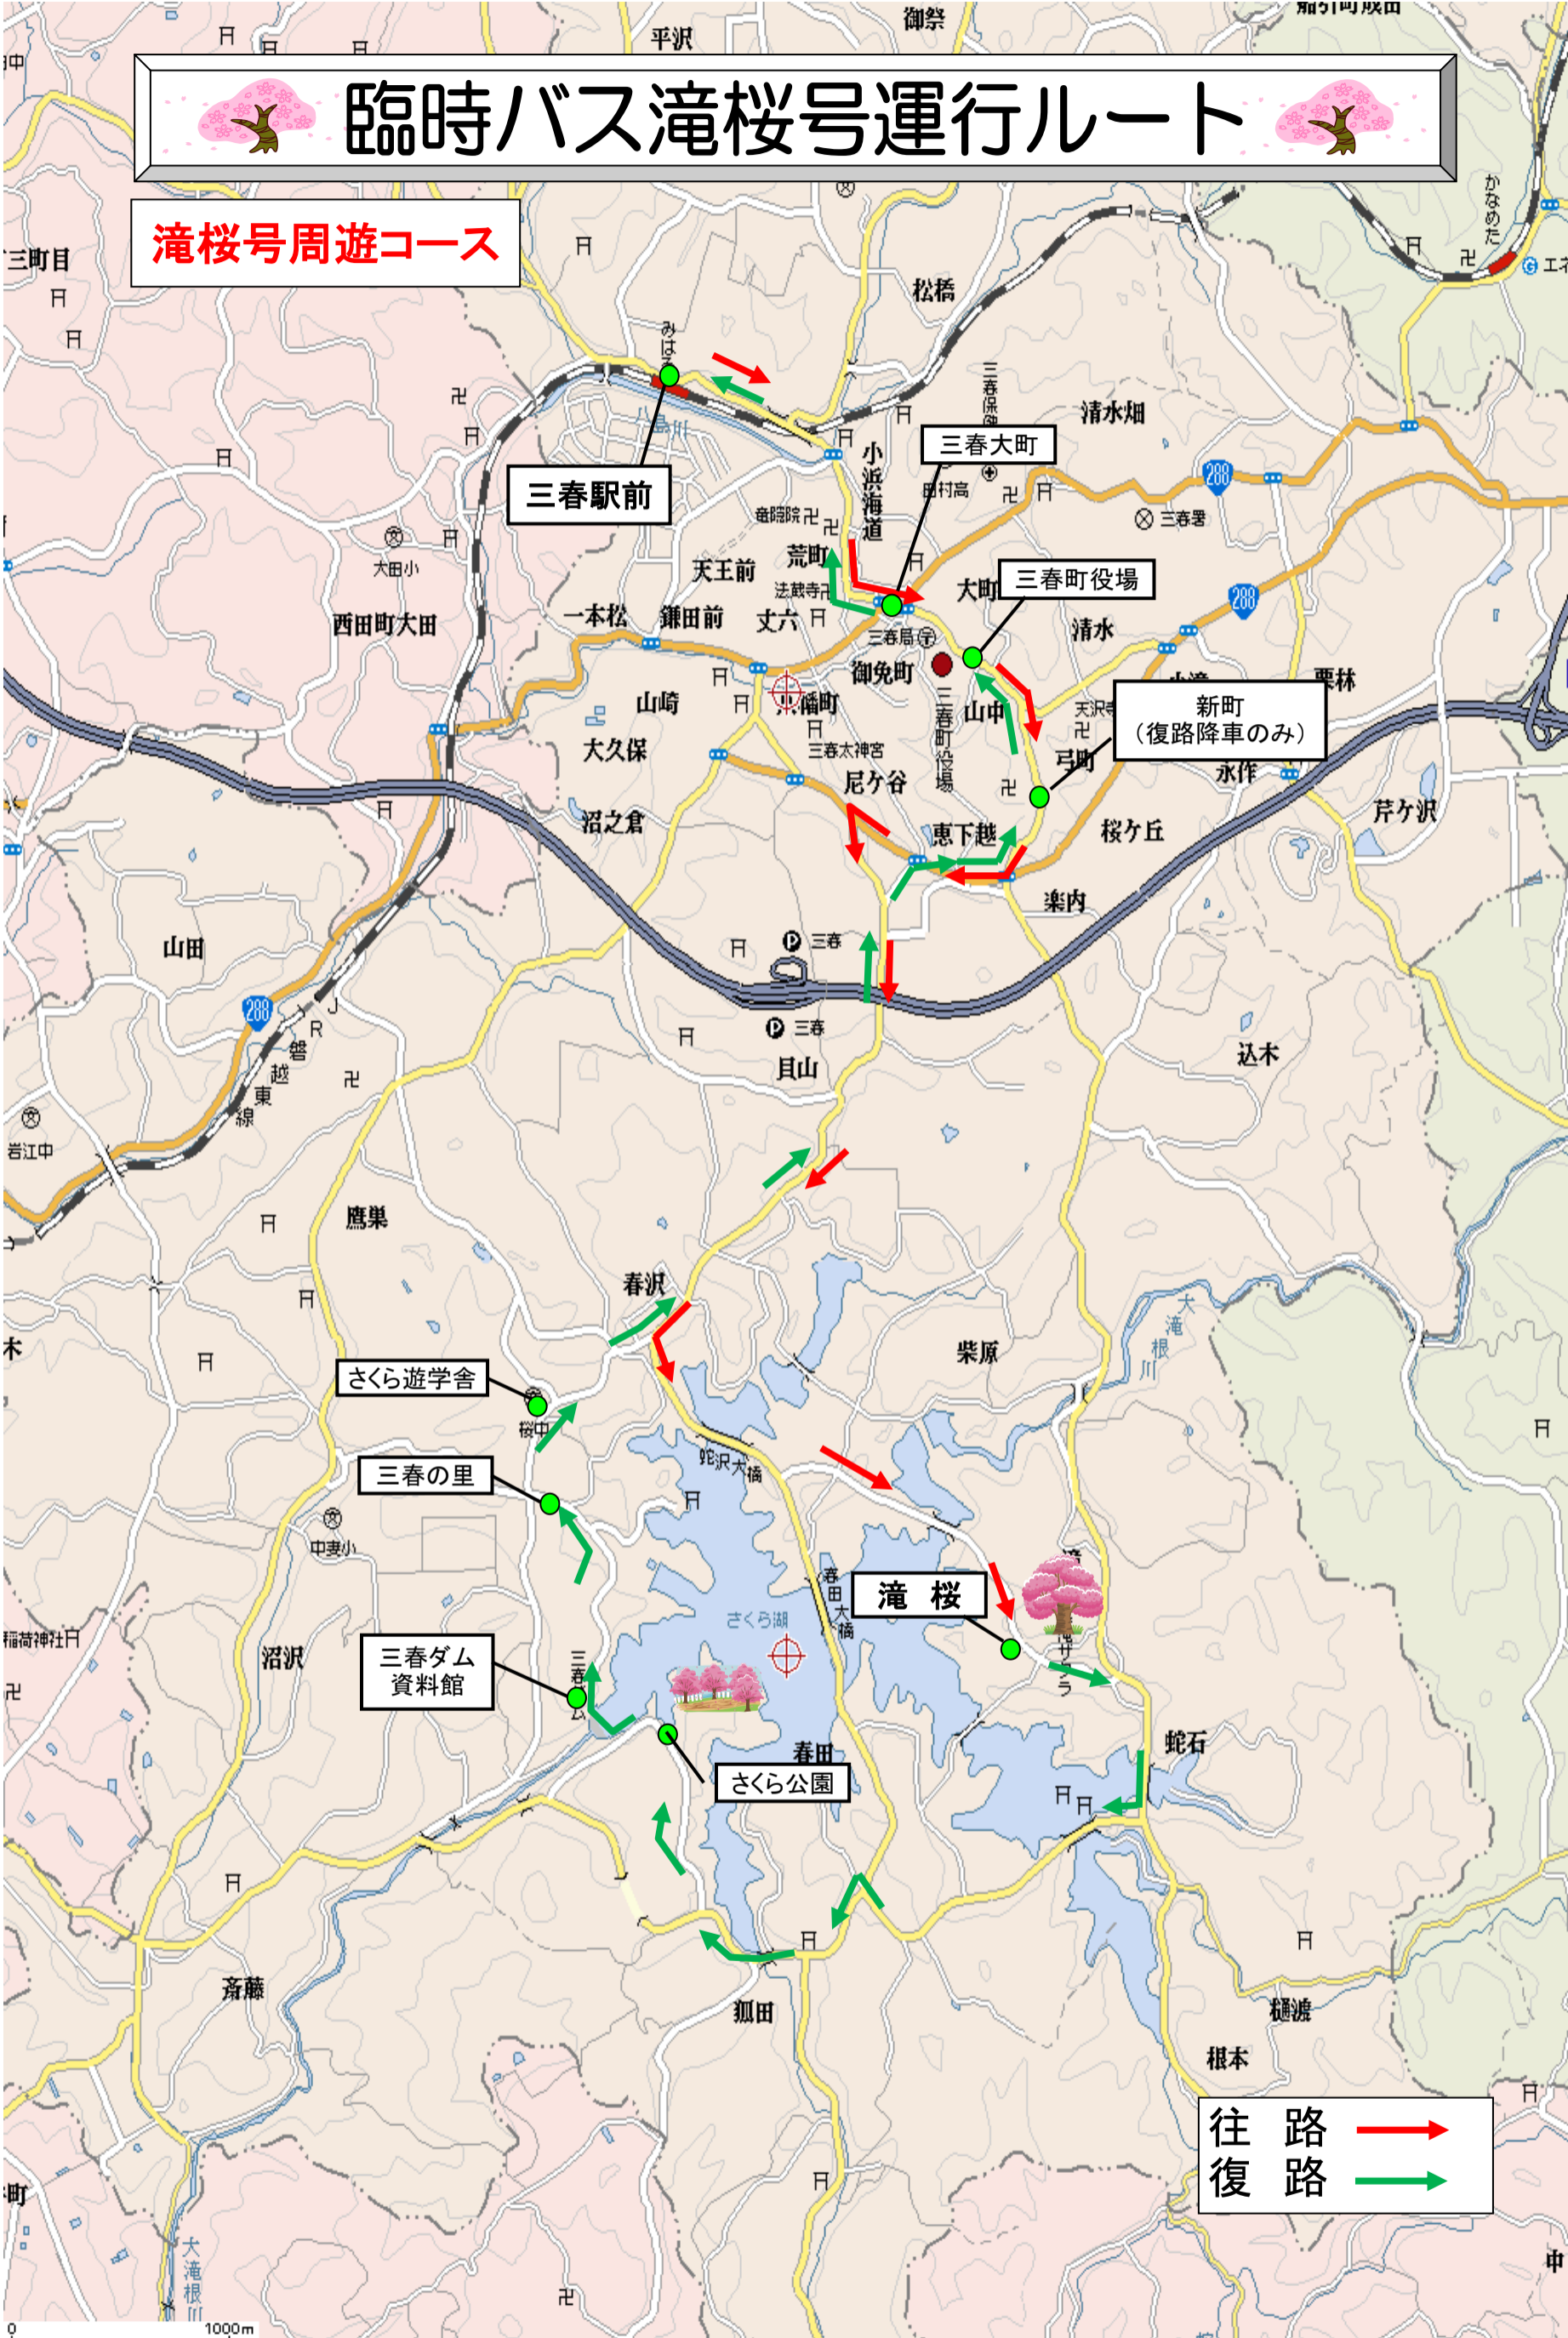

臨時バス滝桜号運行ルート

滝桜号周遊コース

往路 → (Red arrow)
 復路 → (Green arrow)