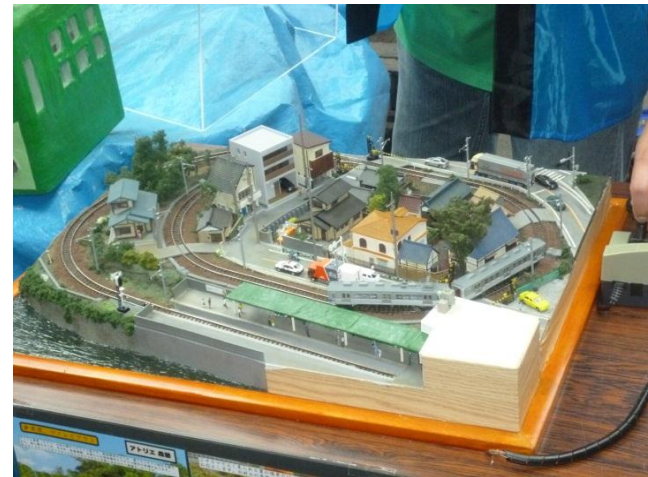

# 「飯坂線桜水車両基地一般公開イベント」

開催日時：平成28年9月24日(土) 10時開場～16時30分閉場

開催場所：福島交通桜水車庫（桜水駅下車 徒歩1分）入場無料

主催：福島交通(株) 協力：三陸鉄道(株)、福島鉄道模型の会、(株)赤い電車、描き鉄集団ロコ、アトリエ森爺、(株)ポポンテッタ、U-ONE MUSIC

日頃より福島交通飯坂線をご利用いただきありがとうございます。皆様の通勤・通学の足として活躍している飯坂線のご愛顧に感謝いたしますとともに、さらに飯坂線に親しみを感じていただくため、第4回の一般公開イベントを開催いたします。体験メニューや各種出店等もございますので、ご家族お揃いでお越しください。

## ★楽しい体験メニュー★

- ① 7000系運転体験(11時、13時、14時30分、16時の4回。小学生以下限定、各回20名様)「運転体験証」プレゼント。  
※運転体験は、はがきによる事前申し込みが必要です。下記「運転体験のお申込について」をご覧ください。
- ② 床下点検ピット体験 電車の床下に入って電車を下からながめてみよう。気分は電車の整備士さん!!
- ③ ちびっこお絵かき教室 画家の先生に習って電車の絵を描いてみよう!!。(描き鉄集団ロコ)