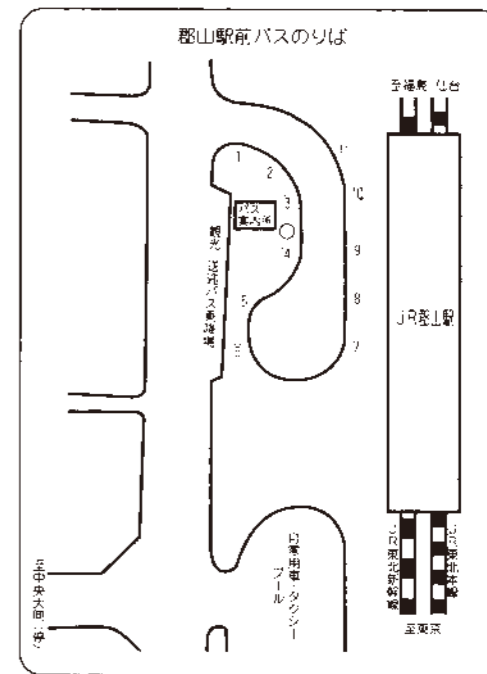

郡山駅前案内所 営業時間 8:00～19:00

この時刻表のみかた

- ◇この時刻表は、2026年4月1日改正の時刻を掲載しています。やむをえず、一部時刻を改正する場合がありますのでご了承下さい。
- ◇年末年始(12/31～1/3)については、期間を通じて日曜日・祝日の時刻での運行となります。
- ◇お盆期間(8/13～8/16が平日にあたった場合は、土曜日の時刻での運行となります。
- ◇記載の時刻は運行予定時刻で、道路状況により多少遅れる場合がありますのでご了承下さい。