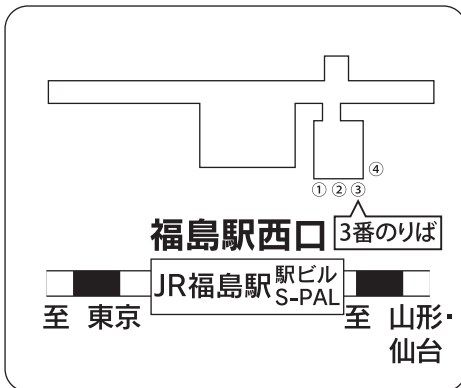

●福島駅西口

●二本松 BS

●郡山駅前

●成田空港

第1ターミナル 1階8番のりば

京成カウンター(成田空港発乗車券発売所)

成田空港 第1旅客ターミナル  
(到着は4階7・8・9番で降車)

第2ターミナル 1階10番のりば

京成カウンター(成田空港発乗車券発売所)  
成田空港 第2旅客ターミナル  
(到着は3階11・12番で降車)

第3ターミナル 1階8番のりば

成田空港 第3旅客ターミナル