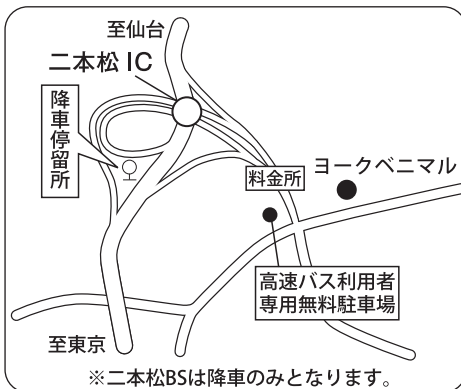

●福島駅西口

●二本松 BS

●郡山駅前

●成田空港

第1ターミナル 1階8番のりば

京成カウンター(成田空港発乗車券発売所)

成田空港 第1旅客ターミナル  
(到着は4階7・8・9番で降車)

第2ターミナル 1階10番のりば

京成カウンター(成田空港発乗車券発売所)  
成田空港 第2旅客ターミナル  
(到着は3階11・12番で降車)

第3ターミナル 1階8番のりば

成田空港 第3旅客ターミナル