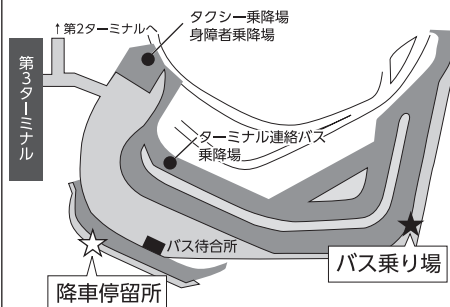

●福島駅西口

●二本松 BS

●郡山駅前

●成田空港

第1ターミナル 1階8番のりば

京成カウンター(成田空港発乗車券発売所)

成田空港 第1旅客ターミナル  
(到着は4階7・8・9番で降車)

第2ターミナル 1階10番のりば

京成カウンター(成田空港発乗車券発売所)  
成田空港 第2旅客ターミナル  
(到着は3階11・12番で降車)

第3ターミナル 1階8番のりば

成田空港 第3旅客ターミナル