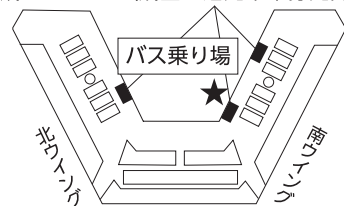

●福島駅西口

●二本松 BS

●郡山駅前

●成田空港

第1ターミナル 1階8番のりば

京成カウンター(成田空港発乗車券発売所)

成田空港 第1旅客ターミナル  
(到着は4階7・8・9番で降車)

第2ターミナル 1階10番のりば

京成カウンター(成田空港発乗車券発売所)  
成田空港 第2旅客ターミナル  
(到着は3階11・12番で降車)

第3ターミナル 1階8番のりば

成田空港 第3旅客ターミナル