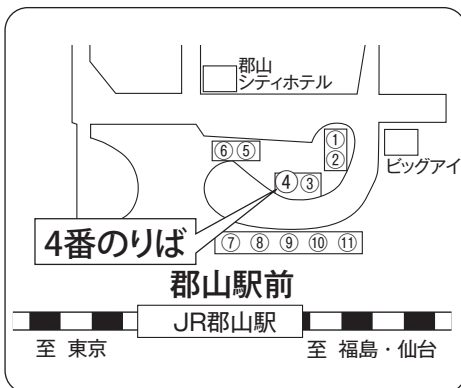

●福島駅西口

●二本松 BS

●郡山駅前

●成田空港

第1ターミナル 1階8番のりば

京成カウンター(成田空港発乗車券発売所)

成田空港 第1旅客ターミナル  
(到着は4階7・8・9番で降車)

第2ターミナル 1階10番のりば

京成カウンター(成田空港発乗車券発売所)  
成田空港 第2旅客ターミナル  
(到着は3階11・12番で降車)

第3ターミナル 1階8番のりば

成田空港 第3旅客ターミナル