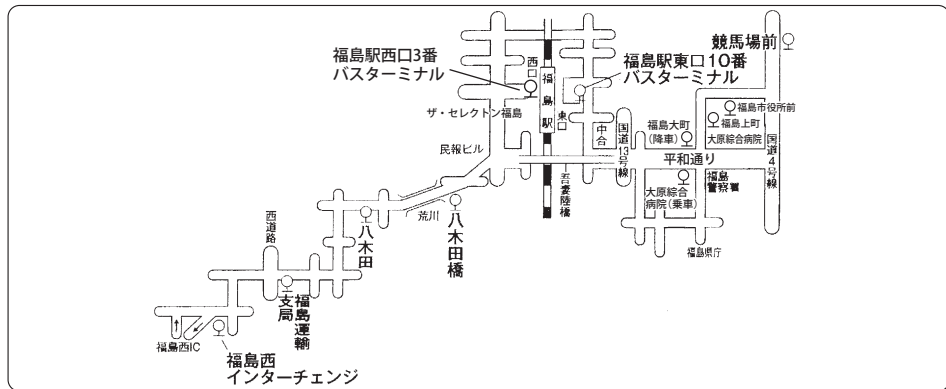

●福島のりば案内

●郡山のりば案内

※桑野三丁目(停)は国道49号側です。

●二本松BSのりば案内

高速バス時刻表

2019年6月21日改正

福島交通

※2019年6月21日より、運賃改定を行いました。