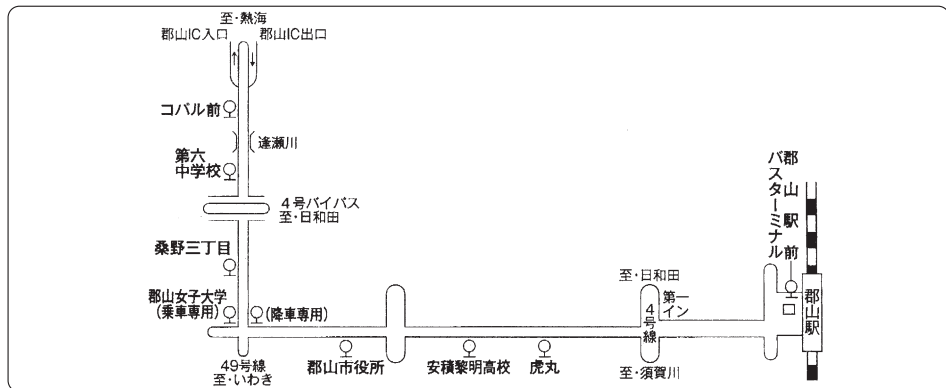

●福島のりば案内

●郡山のりば案内

※桑野三丁目(停)は国道49号側です。

●二本松BSのりば案内

高速バス時刻表

2019年6月21日改正

福島交通

※2019年6月21日より、運賃改定を行いました。