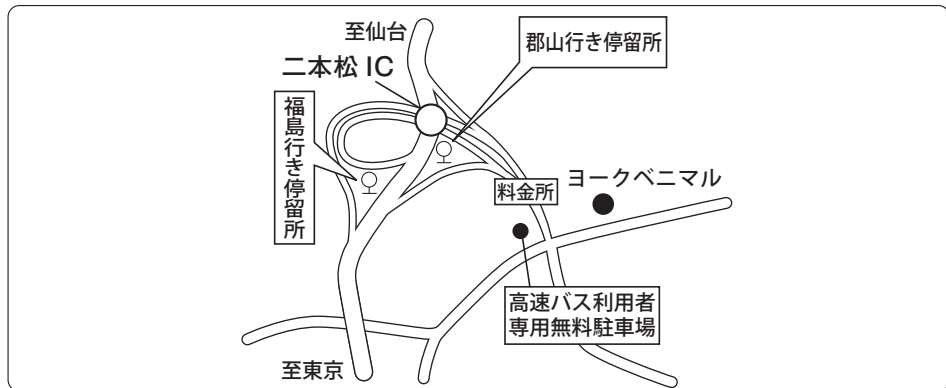

●福島のりば案内

●郡山のりば案内

※桑野三丁目(停)は国道49号側です。

●二本松BSのりば案内

高速バス時刻表

2019年6月21日改正

福島交通

※2019年6月21日より、運賃改定を行いました。