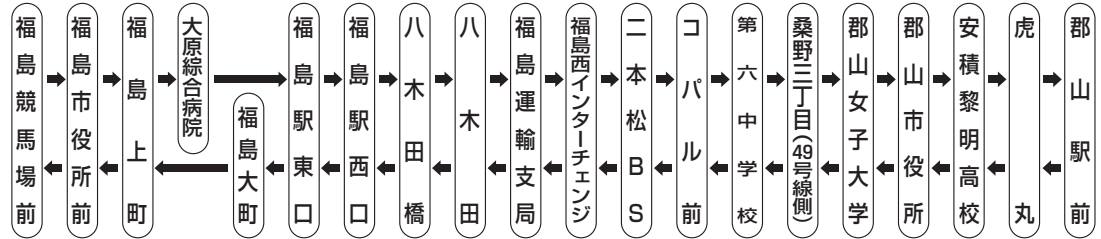

福島

郡山

予約不要

車内禁煙

- 運賃 / 福島～郡山 大人片道 900円 (小児半額)
  福島～二本松BS 大人片道 500円 (小児半額)
  二本松BS～郡山 大人片道 500円 (小児半額)
- 普通回数券 4,000円 (450×10枚) ※回数券プラス現金でもご利用いただけます。
- 定期券 (1ヶ月) 通勤 26,950円 通学 16,470円
  (3ヶ月) 通勤 76,810円 通学 46,940円
  ※定期券は使用日の前日から発売いたします。

■運行コース

福島 → 郡山

※福島駅西口(停)は3番のりばになります。
※桑野三丁目(停)は49号線側になります。

停留所	運行日	平日のみ	平日のみ	毎日	平日のみ	土日祝のみ	毎日	毎日	平日のみ
○福島競馬場前		6:33	7:03	7:33	9:33	9:48	16:08	17:28	18:38
○福島市役所前		6:35	7:05	7:35	9:35	9:50	16:10	17:30	18:40
○福島上町		6:38	7:08	7:38	9:38	9:53	16:13	17:33	18:43
○大原綜合病院		6:40	7:10	7:40	9:40	9:55	16:15	17:35	18:45
○福島駅東口		6:45	7:15	7:45	9:45	10:00	16:20	17:40	18:50
○福島駅西口		6:53	7:23	7:53	9:53	10:08	16:28	17:48	18:58
○八木田橋		6:56	7:26	7:56	9:56	10:11	16:31	17:51	19:01
○八木田		6:58	7:28	7:58	9:58	10:13	16:33	17:53	19:03
○福島運輸支局		7:01	7:31	8:01	10:01	10:16	16:36	17:56	19:06
○福島西IC		7:07	7:37	8:07	10:07	10:22	16:42	18:02	19:12
●二本松BS		7:21	7:51	8:21	10:21	10:36	16:56	18:16	19:26
△コパル前		7:39	8:09	8:37	10:37	10:52	17:12	18:34	19:42
△第六中学校		7:43	8:13	8:41	10:41	10:56	17:16	18:38	19:46
△桑野三丁目		7:47	8:17	8:45	10:45	11:00	17:20	18:42	19:50
△郡山女子大学		7:51	8:21	8:49	10:49	11:04	17:24	18:46	19:54
△郡山市役所		7:53	8:23	8:51	10:51	11:06	17:26	18:48	19:56
△安積黎明高校		7:56	8:26	8:54	10:54	11:09	17:29	18:51	19:59
△虎丸		7:58	8:28	8:56	10:56	11:11	17:31	18:53	20:01
△郡山駅前		8:02	8:35	9:00	11:00	11:15	17:40	19:02	20:05

※運行日にご注意ください。

郡山 → 福島

※桑野三丁目(停)は49号線側になります。

停留所	運行日	平日のみ	平日のみ	土日祝のみ	平日のみ	土日祝のみ	土日祝のみ	平日のみ	平日のみ	土日祝のみ	平日のみ	平日のみ
○郡山駅前		6:30	6:55	7:45	9:05	10:30	14:20	16:10	17:25	17:55	18:10	19:40
○虎丸		6:34	6:59	7:49	9:09	10:34	14:24	16:14	17:29	17:59	18:14	19:44
○安積黎明高校		6:35	7:00	7:50	9:10	10:35	14:25	16:15	17:30	18:00	18:15	19:45
○郡山市役所		6:38	7:03	7:53	9:13	10:38	14:28	16:18	17:33	18:03	18:18	19:48
○郡山女子大学		6:40	7:05	7:55	9:15	10:40	14:30	16:20	17:35	18:05	18:20	19:50
○桑野三丁目		6:42	7:07	7:57	9:17	10:42	14:32	16:22	17:37	18:07	18:22	19:52
○第六中学校		6:44	7:09	7:59	9:19	10:44	14:34	16:24	17:39	18:09	18:24	19:54
○コパル前		6:46	7:11	8:01	9:21	10:46	14:36	16:26	17:41	18:11	18:26	19:56
●二本松BS		7:01	7:26	8:16	9:36	11:01	14:51	16:41	17:56	18:26	18:41	20:11
△福島西IC		7:21	7:48	8:32	9:53	11:21	15:08	17:01	18:18	18:43	19:01	20:27
△福島運輸支局		7:26	7:53	8:38	9:58	11:26	15:13	17:06	18:23	18:48	19:06	20:33
△八木田		7:30	7:57	8:41	10:02	11:30	15:17	17:10	18:27	18:52	19:10	20:36
△八木田橋		7:32	7:59	8:43	10:04	11:32	15:19	17:12	18:29	18:54	19:12	20:38
△福島駅西口		7:36	8:03	8:46	10:08	11:36	15:23	17:16	18:33	18:58	19:16	20:41
△福島駅東口		7:44	8:11	8:53	10:16	11:44	15:31	17:24	18:41	19:06	19:24	20:48
△福島大町		7:47	8:14	8:55	10:19	11:47	15:34	17:27	18:44	19:09	19:27	20:50
△福島上町		7:49	8:16	8:57	10:21	11:49	15:36	17:29	18:46	19:11	19:29	20:52
△福島市役所前		7:53	8:20	9:00	10:25	11:53	15:40	17:33	18:50	19:15	19:33	20:55
△福島競馬場前		7:57	8:24	9:04	10:29	11:57	15:44	17:37	18:54	19:19	19:37	20:59

○印は土日祝日及び12/31～1/3運休、○印は乗車のみ、△印は降車のみ、●印は乗降可能のご利用となります。※乗車中は、シートベルトの着用をお願いします。