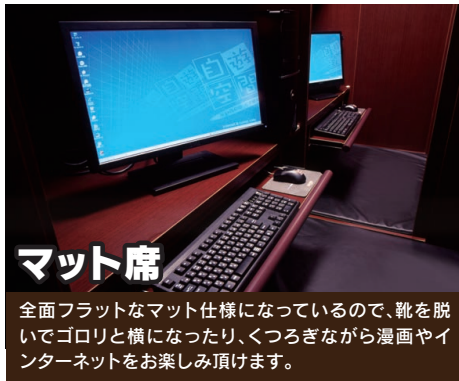

ご希望の方は、乗務員から
利用券をお受け取りください

インターネット & コミックカフェ

リクライニングチェア席

座り心地抜群のリクライニングチェアでゆったりリラックス。ゲームやテレビ、インターネットがお楽しみ頂けます。

マット席

全面フラットなマット仕様になっているので、靴を脱いでゴロリと横になったり、くつろぎながら漫画やインターネットをお楽しみ頂けます。

コミック

最新作から懐かしの名作まで、多くの種類の漫画を取り揃えております。各種雑誌も多数ご用意。読みたかった本に出会えるかも？

女性専用エリア

女性の為のプライベート空間をご用意。「女性専用エリア」への入室には、入店時に手渡される専用カードキーが必要となるので、お一人様でも安心してご利用いただけます。

GearVR

※18歳未満の方はご利用いただけません。

360°どこを見まわしても途切れることのない世界をご堪能ください。「バラエティ」・「ドキュメンタリー」・「ライブ」・「旅行」など幅広いジャンルをご用意。

シャワールーム

サッパリしたいお客様のためにシャワールームも完備。タオルの他、アメニティグッズも豊富に取り揃えています。名古屋太閤口店には女性専用シャワーもご用意しました。