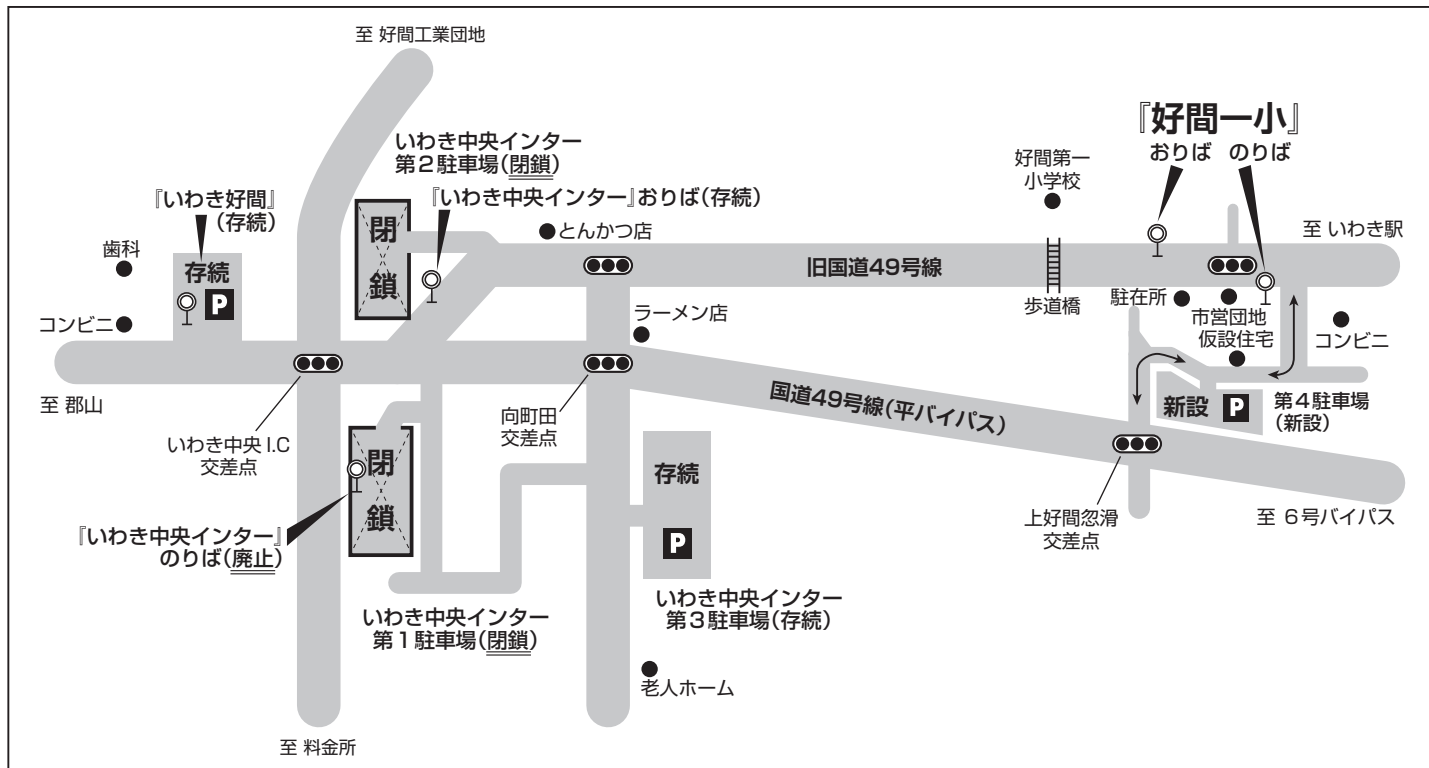

## ■『好間一小』停留所 および 駐車場位置図

- ※新設の第4駐車場をご利用の際も、駐車券をバス乗務員にご提示のうえ、必ず無料パンチを受けてください。
- ※いわき中央インター第3駐車場をご利用の際は、お手数でも『いわき好間』停留所から高速バスにご乗車ください。(徒歩約7分)