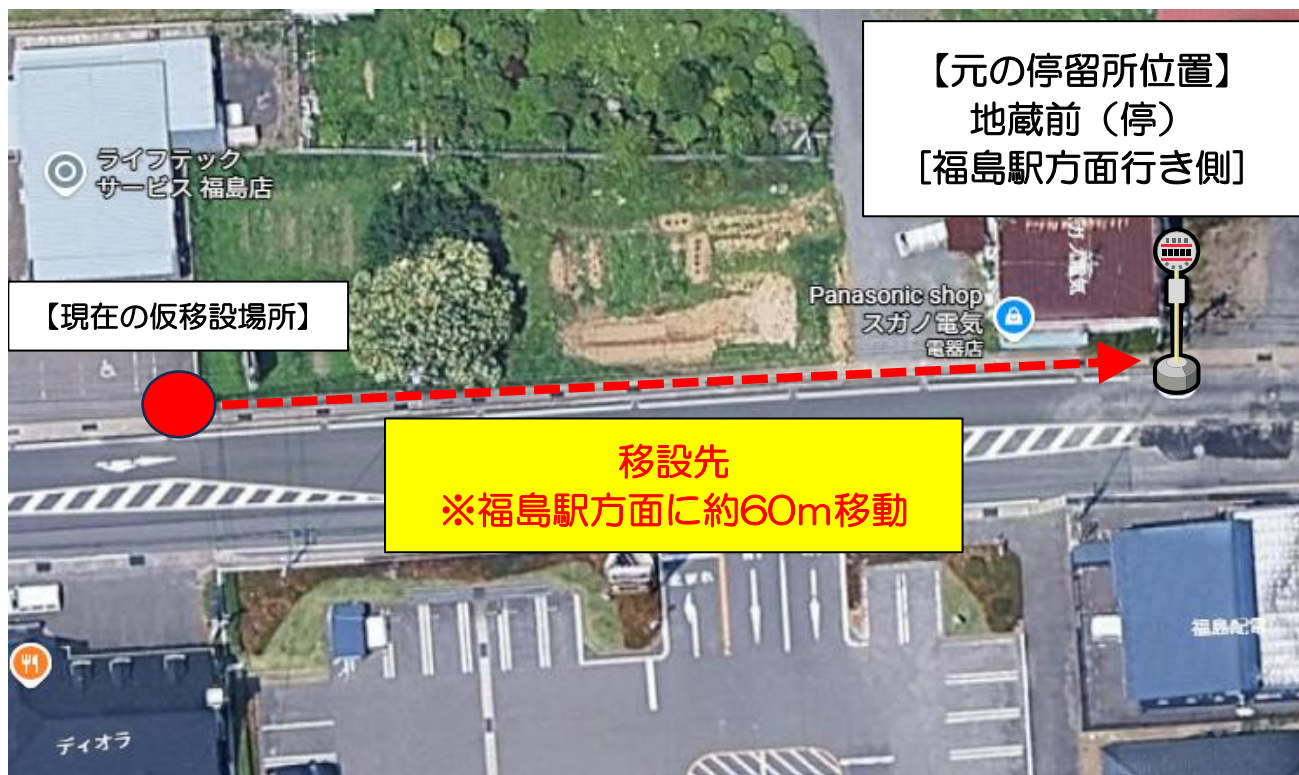

仮移設終了のお知らせ

停留所にかかる工事の施工終了に伴い、
福島駅方面行き側の 地蔵前（停） を
元の位置に戻します。

● 移設日時 ●

令和8年7月10日（金）12:30より～

※土湯・佐原方面行きの乗り場に変更ございません。

お問い合わせ 福島交通(株)福島支社 Tel.024-535-4102