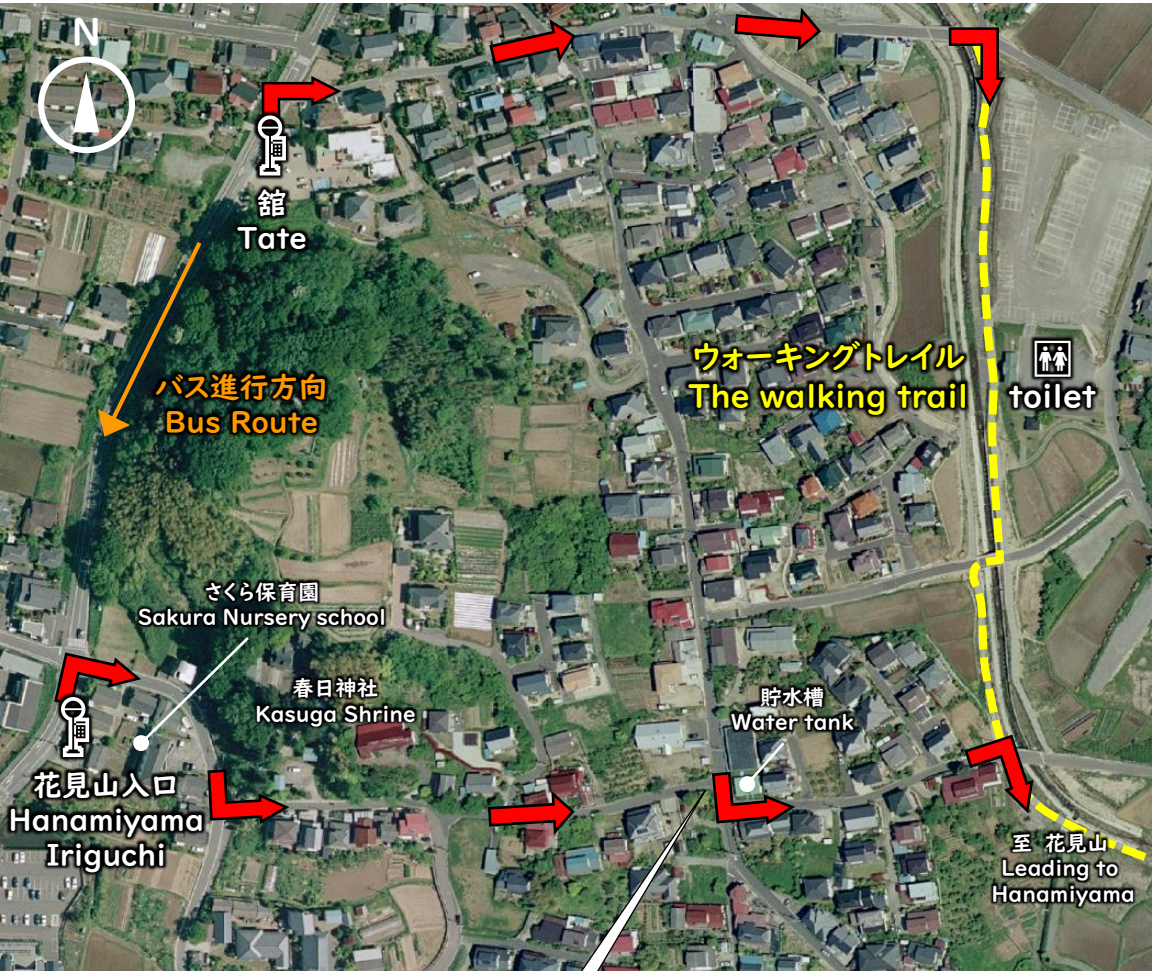

花見山公園までの経路

Route to Hanamiyama Park

下図の**赤い矢印**をお進みください。

Please proceed in the direction of **the red arrow**.

Google Map

花見山公園
Hanamiyama Park