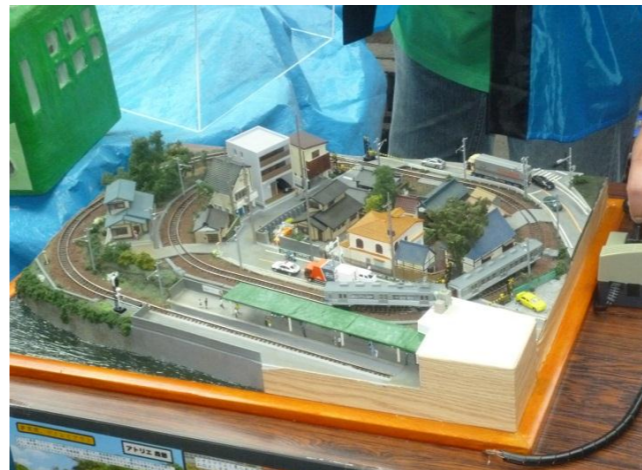

「飯坂線桜水車庫基地一般公開イベント」

開催日時:平成27年10月24日(土) 10時開場～16時30分閉場

開催場所:福島交通桜水車庫(桜水駅下車 徒歩1分) 入場無料

主催:福島交通(株) 協力:福島鉄道模型の会、(株)赤い電車、描き鉄集団ロコ、アトリエ森爺、(株)ポポンテッタ、U-ONE MUSIC

日頃より福島交通飯坂線をご利用いただきありがとうございます。皆様の通勤・通学の足として活躍している飯坂線のご愛顧に感謝いたしますとともに、さらに飯坂線に親しみを感じていただくため、第3回の一般公開イベントを開催いたします。体験メニューや各種出店等もございますので、ご家族お揃いでお越しください。

★楽しい体験メニュー★

- ① 7000系運転体験(11時、13時、14時30分、16時の4回。小学生以下限定、各回20名様)「運転体験証」プレゼント。
※運転体験は、はがきによる事前申し込みが必要です。下記「運転体験のお申込について」をご覧ください。
- ② 床下点検ピット体験 電車の床下に入って電車を下からながめてみよう。気分は電車の整備士さん!!
- ③ ちびっこお絵かき教室 画家の先生に習って電車の絵を描いてみよう!!。(描き鉄集団ロコ)