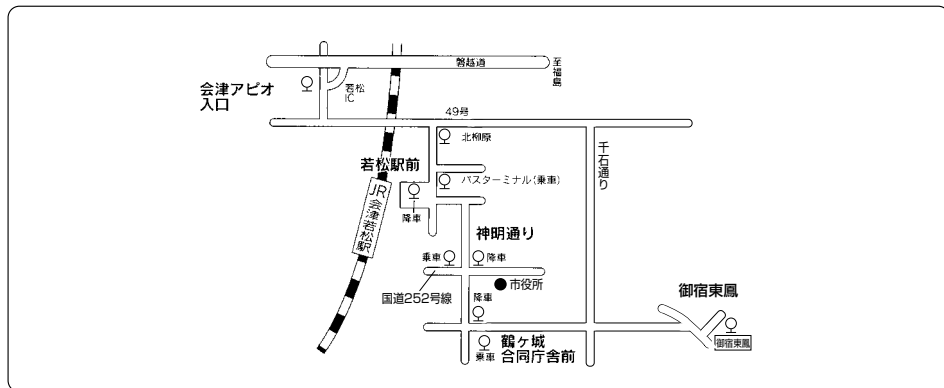

●福島のりば案内

●会津若松のりば案内

●二本松BSのりば案内

高速バス時刻表

平成26年8月18日改正

※平成26年4月1日より運賃改正を行いました。

お問い合わせ

福島交通
会津乗合

TEL 024-535-4102
TEL 0242-22-5555

福島交通・会津乗合

福島

若松

予約不要

車内禁煙

- ◇所要時間 / 90分 (福島駅東口～鶴ヶ城合同庁舎前)
- ◇運賃 / 福島～若松 大人片道 1,700円 (小児半額)
 福島～二本松BS 大人片道 450円 (小児半額)
 二本松BS～若松 大人片道 1,300円 (小児半額)
- ◇専用回数券もございます 2,200円 (650円×4枚) 2,900円 (850円×4枚)
※専用回数券はバス車内でもお買い求めできます。

○印は、乗車のみ △印は、降車のみとなります ●印の二本松BSは乗降できます