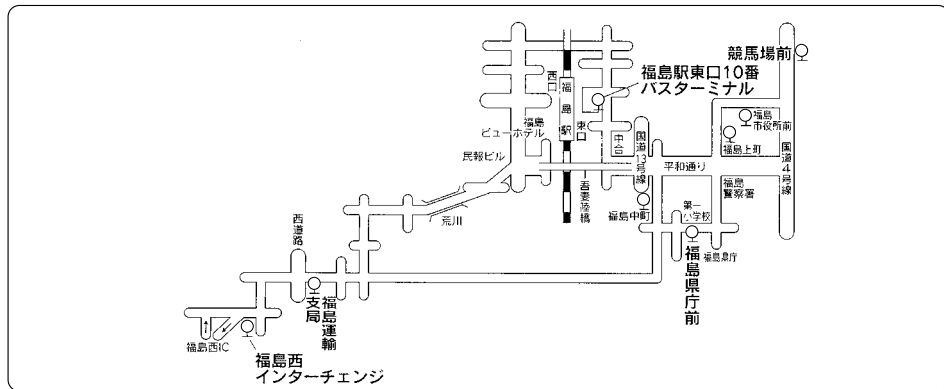

●福島のりば案内

●会津若松のりば案内

●二本松BSのりば案内

高速バス時刻表

平成26年8月18日改正

※平成26年4月1日より運賃改正を行いました。

お問い合わせ

福島交通
会津乗合

TEL 024-535-4102
TEL 0242-22-5555

福島交通・会津乗合

福島

若松

予約不要

車内禁煙

- ◇所要時間 / 90分 (福島駅東口～鶴ヶ城合同庁舎前)
- ◇運賃 / 福島～若松 大人片道 1,700円 (小児半額)
 福島～二本松BS 大人片道 450円 (小児半額)
 二本松BS～若松 大人片道 1,300円 (小児半額)
- ◇専用回数券もございます 2,200円 (650円×4枚) 2,900円 (850円×4枚)
※専用回数券はバス車内でもお買い求めできます。