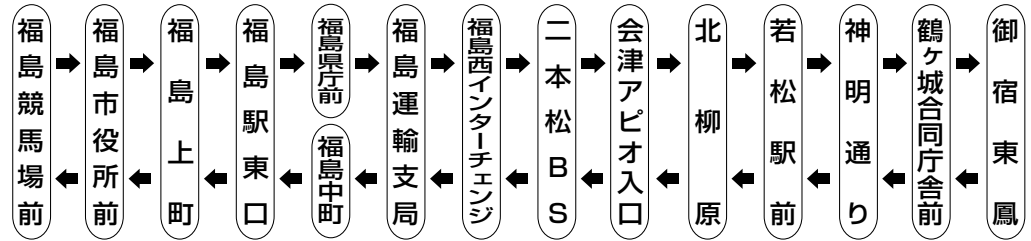

福島

若松

予約不要

車内禁煙

- ◇所要時間 / 90分 (福島駅東口～鶴ヶ城合同庁舎前)
- ◇運賃 / 福島～若松 大人片道 1,700円 (小児半額)
  福島～二本松BS 大人片道 450円 (小児半額)
  二本松BS～若松 大人片道 1,300円 (小児半額)
- ◇専用回数券もございます 2,200円 (650円×4枚) 2,900円 (850円×4枚)
  ※専用回数券はバス車内でもお買い求めできます。

◇定期券

種類	期間	福島市内⇄会津若松市内
通勤	1ヶ月	48,940円
	3ヶ月	139,480円
通学	1ヶ月	27,440円
	3ヶ月	78,200円

※定期券は「福島～会津若松」間でのみご利用いただけます

■運行コース

福島 → 若松

下り	福交	福交	会津	会津	福交	福交	会津	会津
○福島競馬場前	6:28	7:48	9:28	10:58	12:48	15:38	17:18	18:28
○福島市役所前	6:30	7:50	9:30	11:00	12:50	15:40	17:20	18:30
○福島上町	6:32	7:52	9:32	11:02	12:52	15:42	17:22	18:32
○福島駅東口	6:40	8:00	9:40	11:10	13:00	15:50	17:30	18:40
○福島県庁前	6:44	8:04	9:44	11:14	13:04	15:54	17:34	18:44
○福島運輸支局	6:52	8:12	9:52	11:22	13:12	16:02	17:42	18:52
○福島西IC	6:57	8:17	9:57	11:27	13:17	16:07	17:47	18:57
●二本松BS	7:11	8:31	10:11	11:41	13:31	16:21	18:01	19:11
△会津アピオ入口	7:57	9:17	10:57	12:27	14:17	17:07	18:47	19:57
△北柳原	8:01	9:21	11:01	12:31	14:21	17:11	18:51	20:01
△若松駅前	8:03	9:23	11:03	12:33	14:23	17:13	18:53	20:03
△神明通り	8:10	9:30	11:10	12:40	14:30	17:20	19:00	20:10
△鶴ヶ城合同庁舎前	8:13	9:33	11:13	12:43	14:33	17:23	19:03	20:13
△御宿東鳳	8:25	9:45	—	—	14:45	17:35	—	—

若松 → 福島

上り	会津	会津	福交	福交	会津	会津	福交	福交
○御宿東鳳	—	—	9:18	10:38	—	—	17:28	18:23
○鶴ヶ城合同庁舎前	6:25	8:00	9:30	10:50	13:00	14:30	17:40	18:35
○神明通り	6:28	8:03	9:33	10:53	13:03	14:33	17:43	18:38
○若松駅前	6:35	8:10	9:40	11:00	13:10	14:40	17:50	18:45
○北柳原	6:37	8:12	9:42	11:02	13:12	14:42	17:52	18:47
○会津アピオ入口	6:41	8:16	9:46	11:06	13:16	14:46	17:56	18:51
●二本松BS	7:27	9:02	10:32	11:52	14:02	15:32	18:42	19:37
△福島西IC	7:41	9:16	10:46	12:06	14:16	15:46	18:56	19:51
△福島運輸支局	7:46	9:21	10:51	12:11	14:21	15:51	19:01	19:56
△福島中町	7:54	9:29	10:59	12:19	14:29	15:59	19:09	20:04
△福島駅東口	7:57	9:32	11:02	12:22	14:32	16:02	19:12	20:07
△福島上町	8:01	9:36	11:06	12:26	14:36	16:06	19:16	20:11
△福島市役所前	8:04	9:39	11:09	12:29	14:39	16:09	19:19	20:14
△福島競馬場前	8:08	9:43	11:13	12:33	14:43	16:13	19:23	20:18

○印は、乗車のみ △印は、降車のみとなります ●印の二本松BSは乗降できます