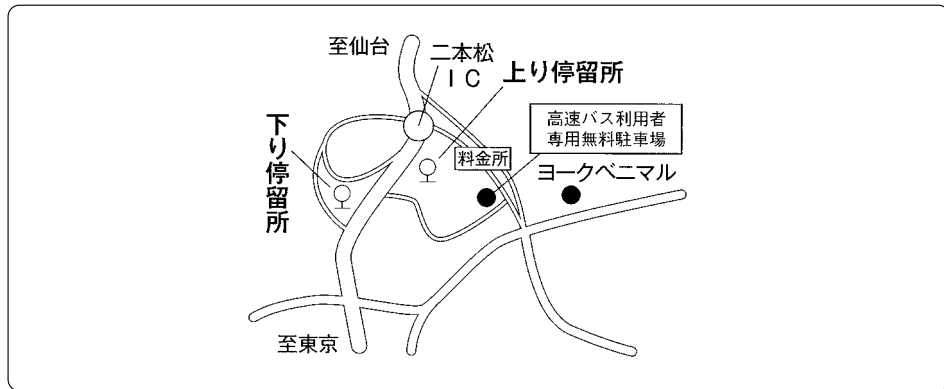

●二本松BSのりば案内