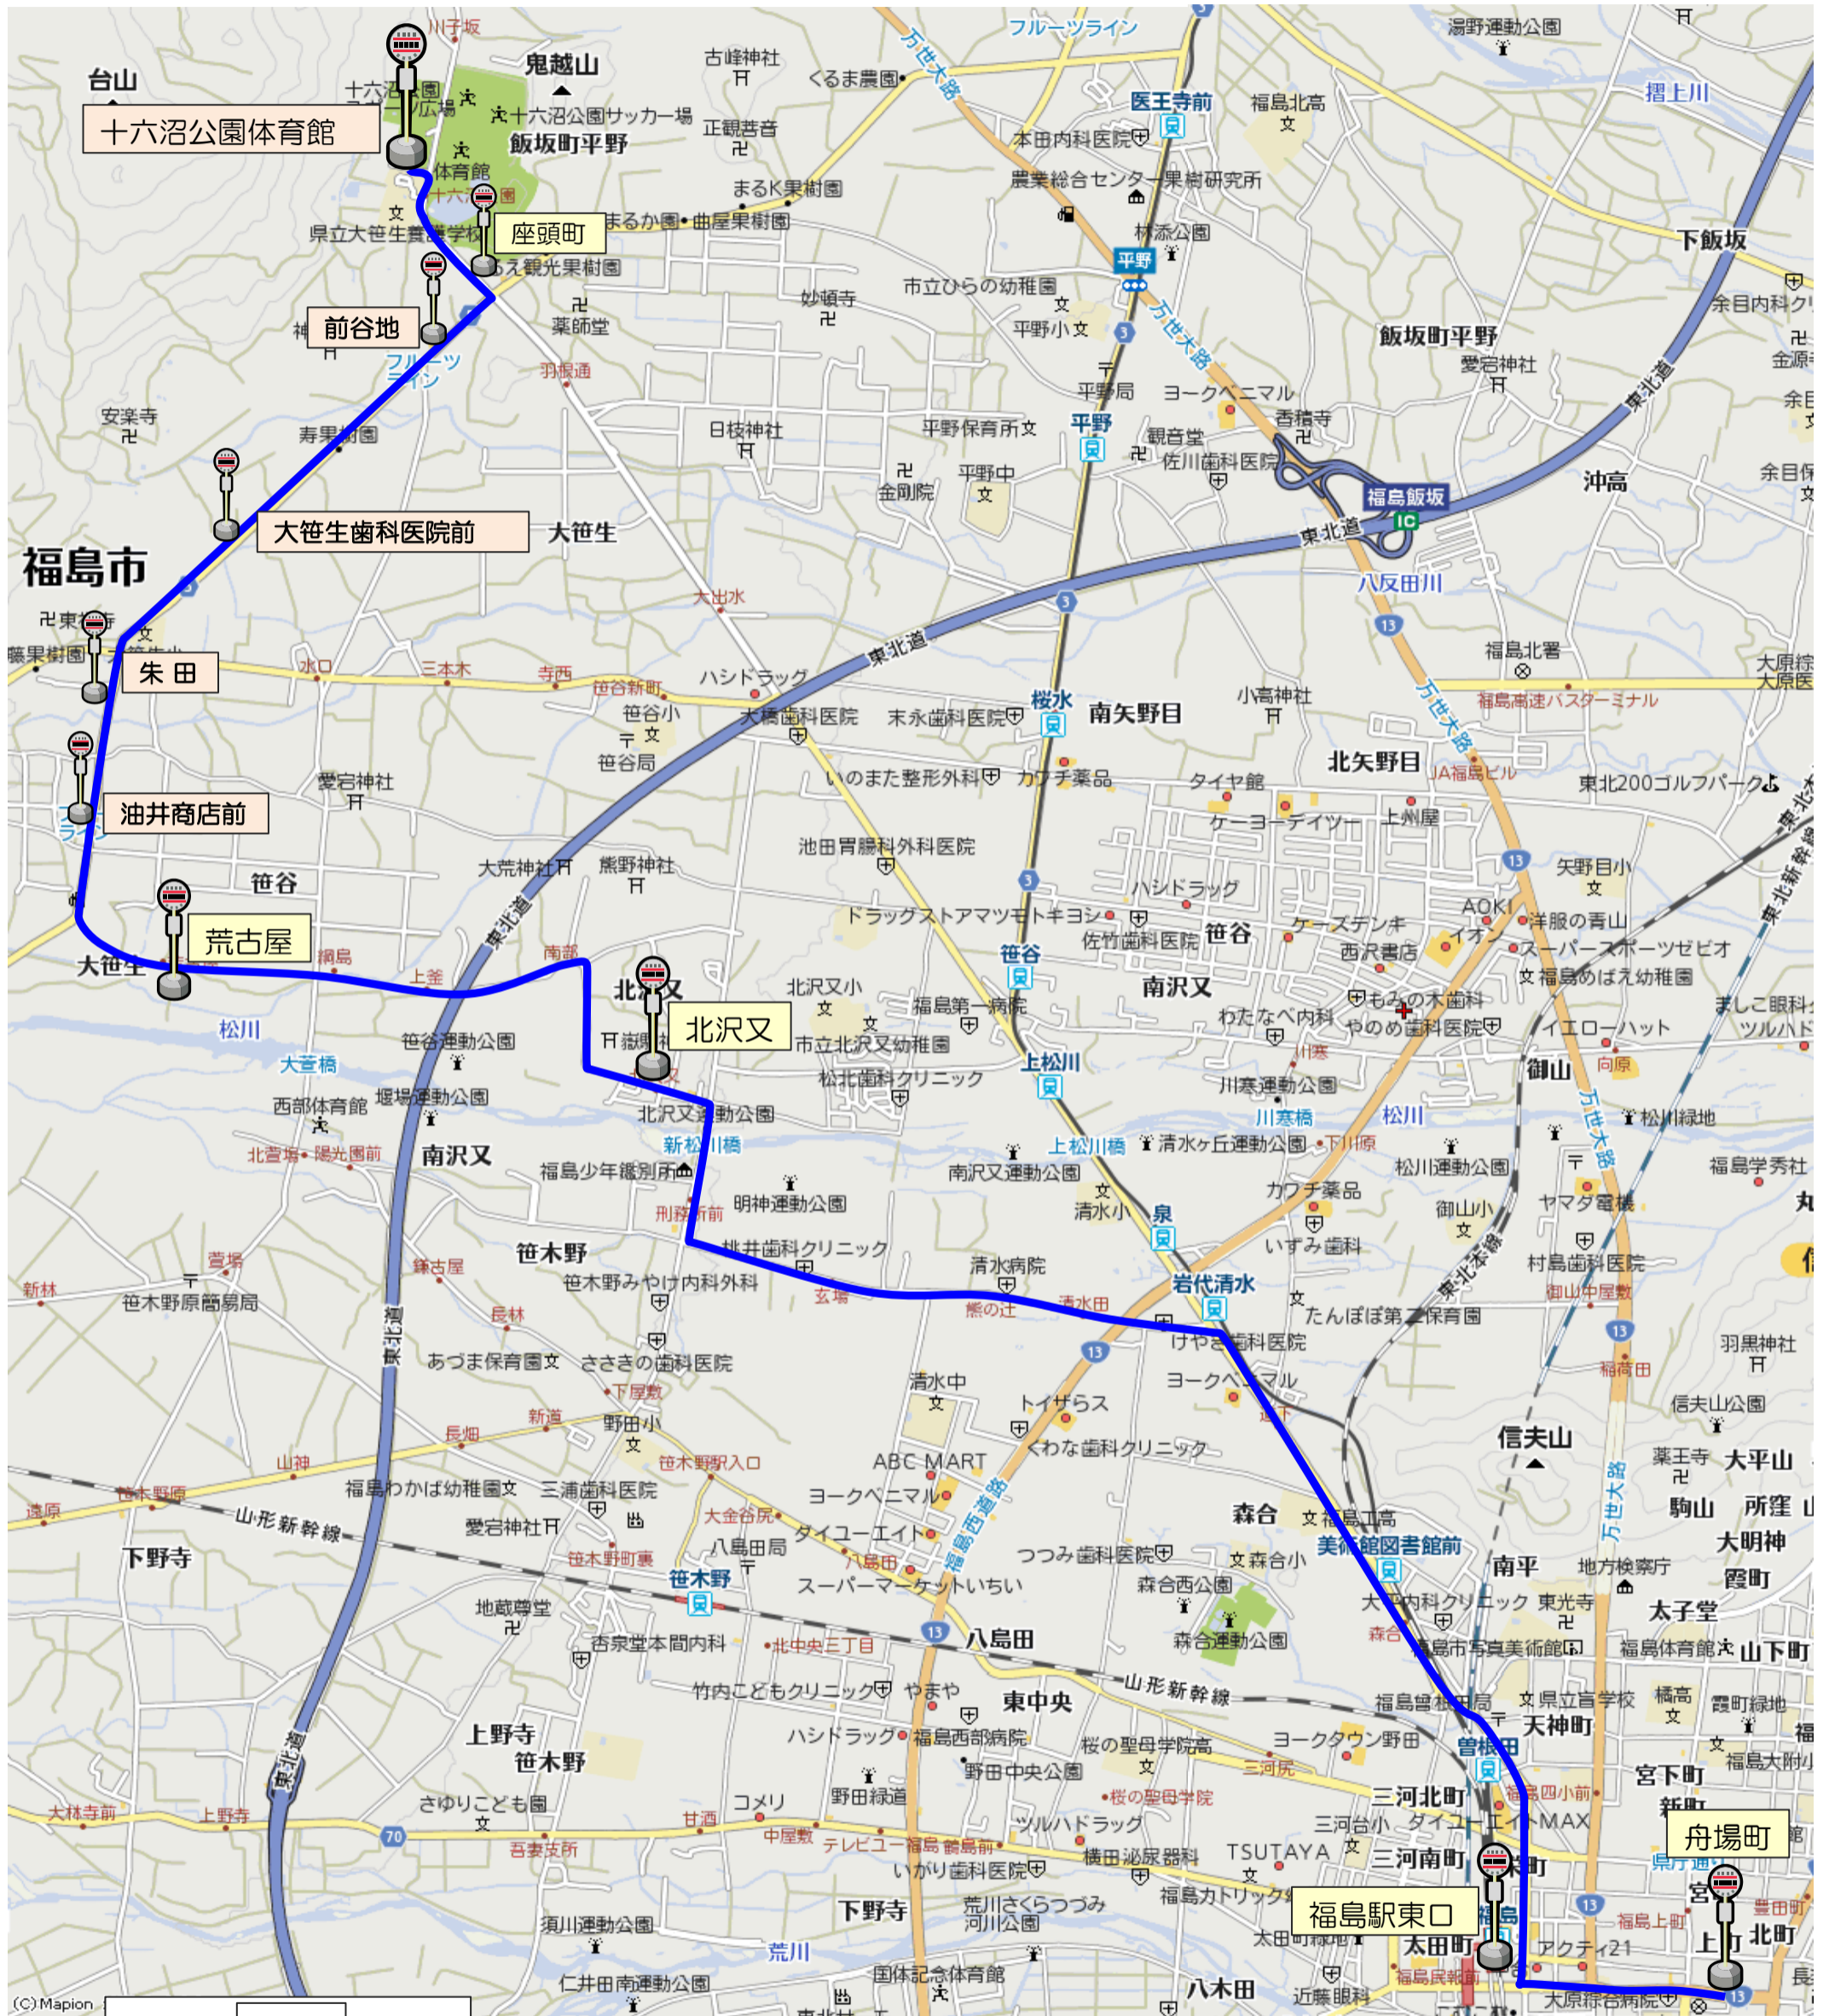

# 北沢又經由十六沼公園線 運行経路図

凡例

— 運行経路

- ※舟場町～荒古屋間は主な停留所のみ記載。
- ※復路は大町(停)終点です。
- ※十六沼公園(停)は、停車しません。