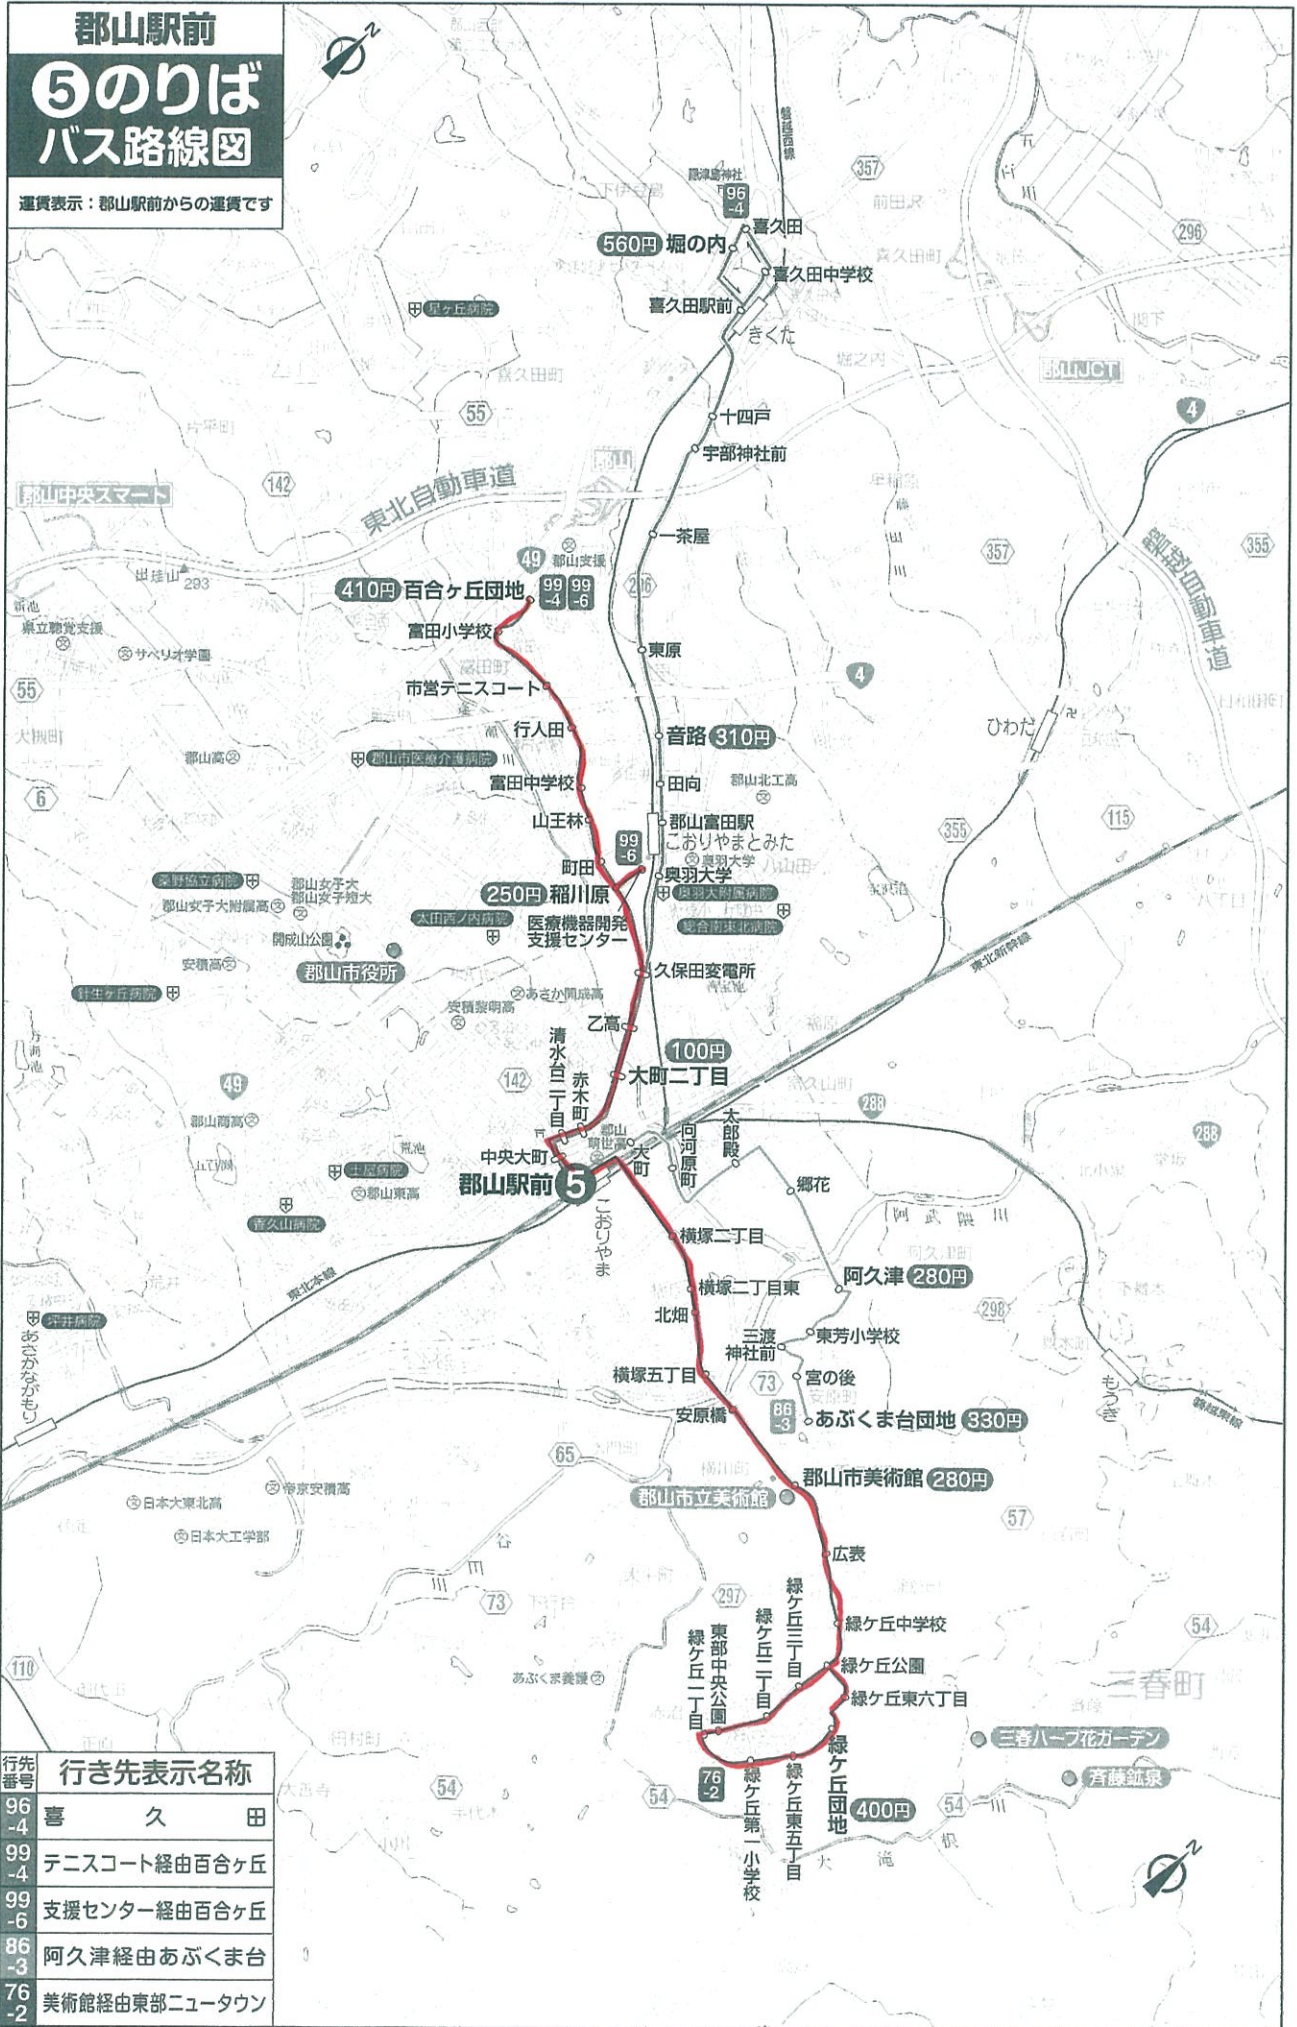

郡山駅前

5のりば
バス路線図

運賃表示：郡山駅前からの運賃です

| 行先番号 | 行き先表示名称 |
|------|---------------|
| 96-4 | 喜久田 |
| 99-4 | テニスコート経由百ヶヶ丘 |
| 99-6 | 支援センター経由百ヶヶ丘 |
| 86-3 | 阿久津経由あぶくま台 |
| 76-2 | 美術館経由東部ニュータウン |

X

X