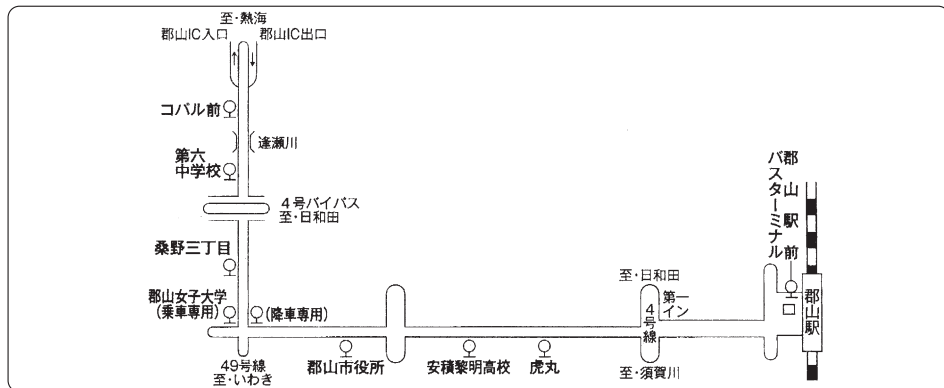

●福島のりば案内

●郡山のりば案内

※桑野三丁目(停)は国道49号側です。

●二本松BSのりば案内

高速バス時刻表

平成30年4月1日改正

福島交通

※平成30年4月1日より、時刻改正を行いました。