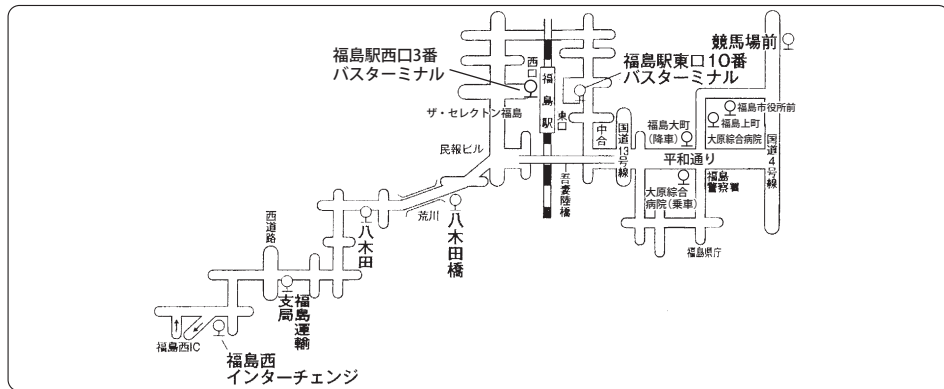

●福島のりば案内

●郡山のりば案内

※桑野三丁目(停)は国道49号側です。

●二本松BSのりば案内

高速バス時刻表

平成30年4月1日改正

福島交通

※平成30年4月1日より、時刻改正を行いました。