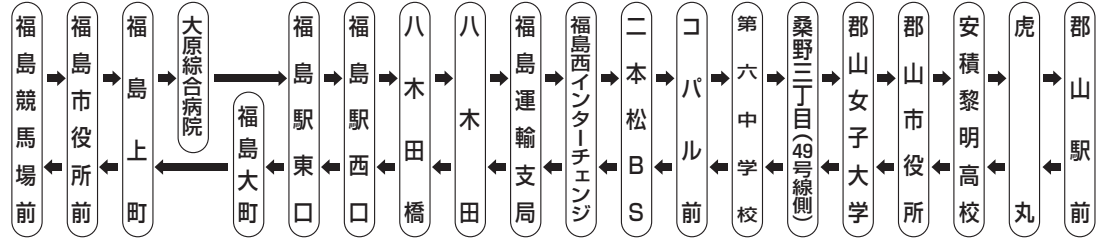

■運行コース

※学生休日回数券は、土曜日、日曜日、祝日と春休み(3月20日～4月6日)、夏休み(7月20日～8月31日)、冬休み(12月24日～1月7日)のみ利用することができます。
 ※学生休日回数券を購入する際は、学生証等を提示していただく場合があります。
 ※学生休日回数券をご利用の際は、降車時に学生証等を乗務員に提示していただく場合があります。

福島 → 郡山

※福島駅西口(停)は3番のりばになります。
 ※桑野三丁目(停)は49号線側になります。