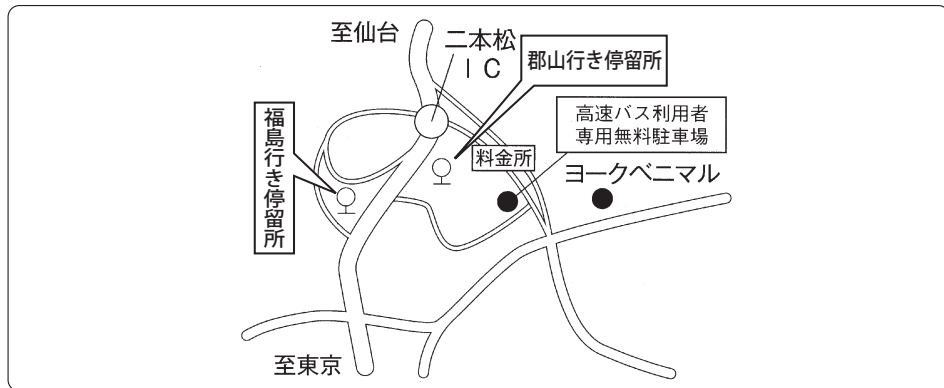

●福島のりば案内

●郡山のりば案内

※桑野三丁目(停)は国道49号側です。

●二本松BSのりば案内

高速バス時刻表

平成30年4月1日改正

福島交通

※平成30年4月1日より、時刻改正を行いました。