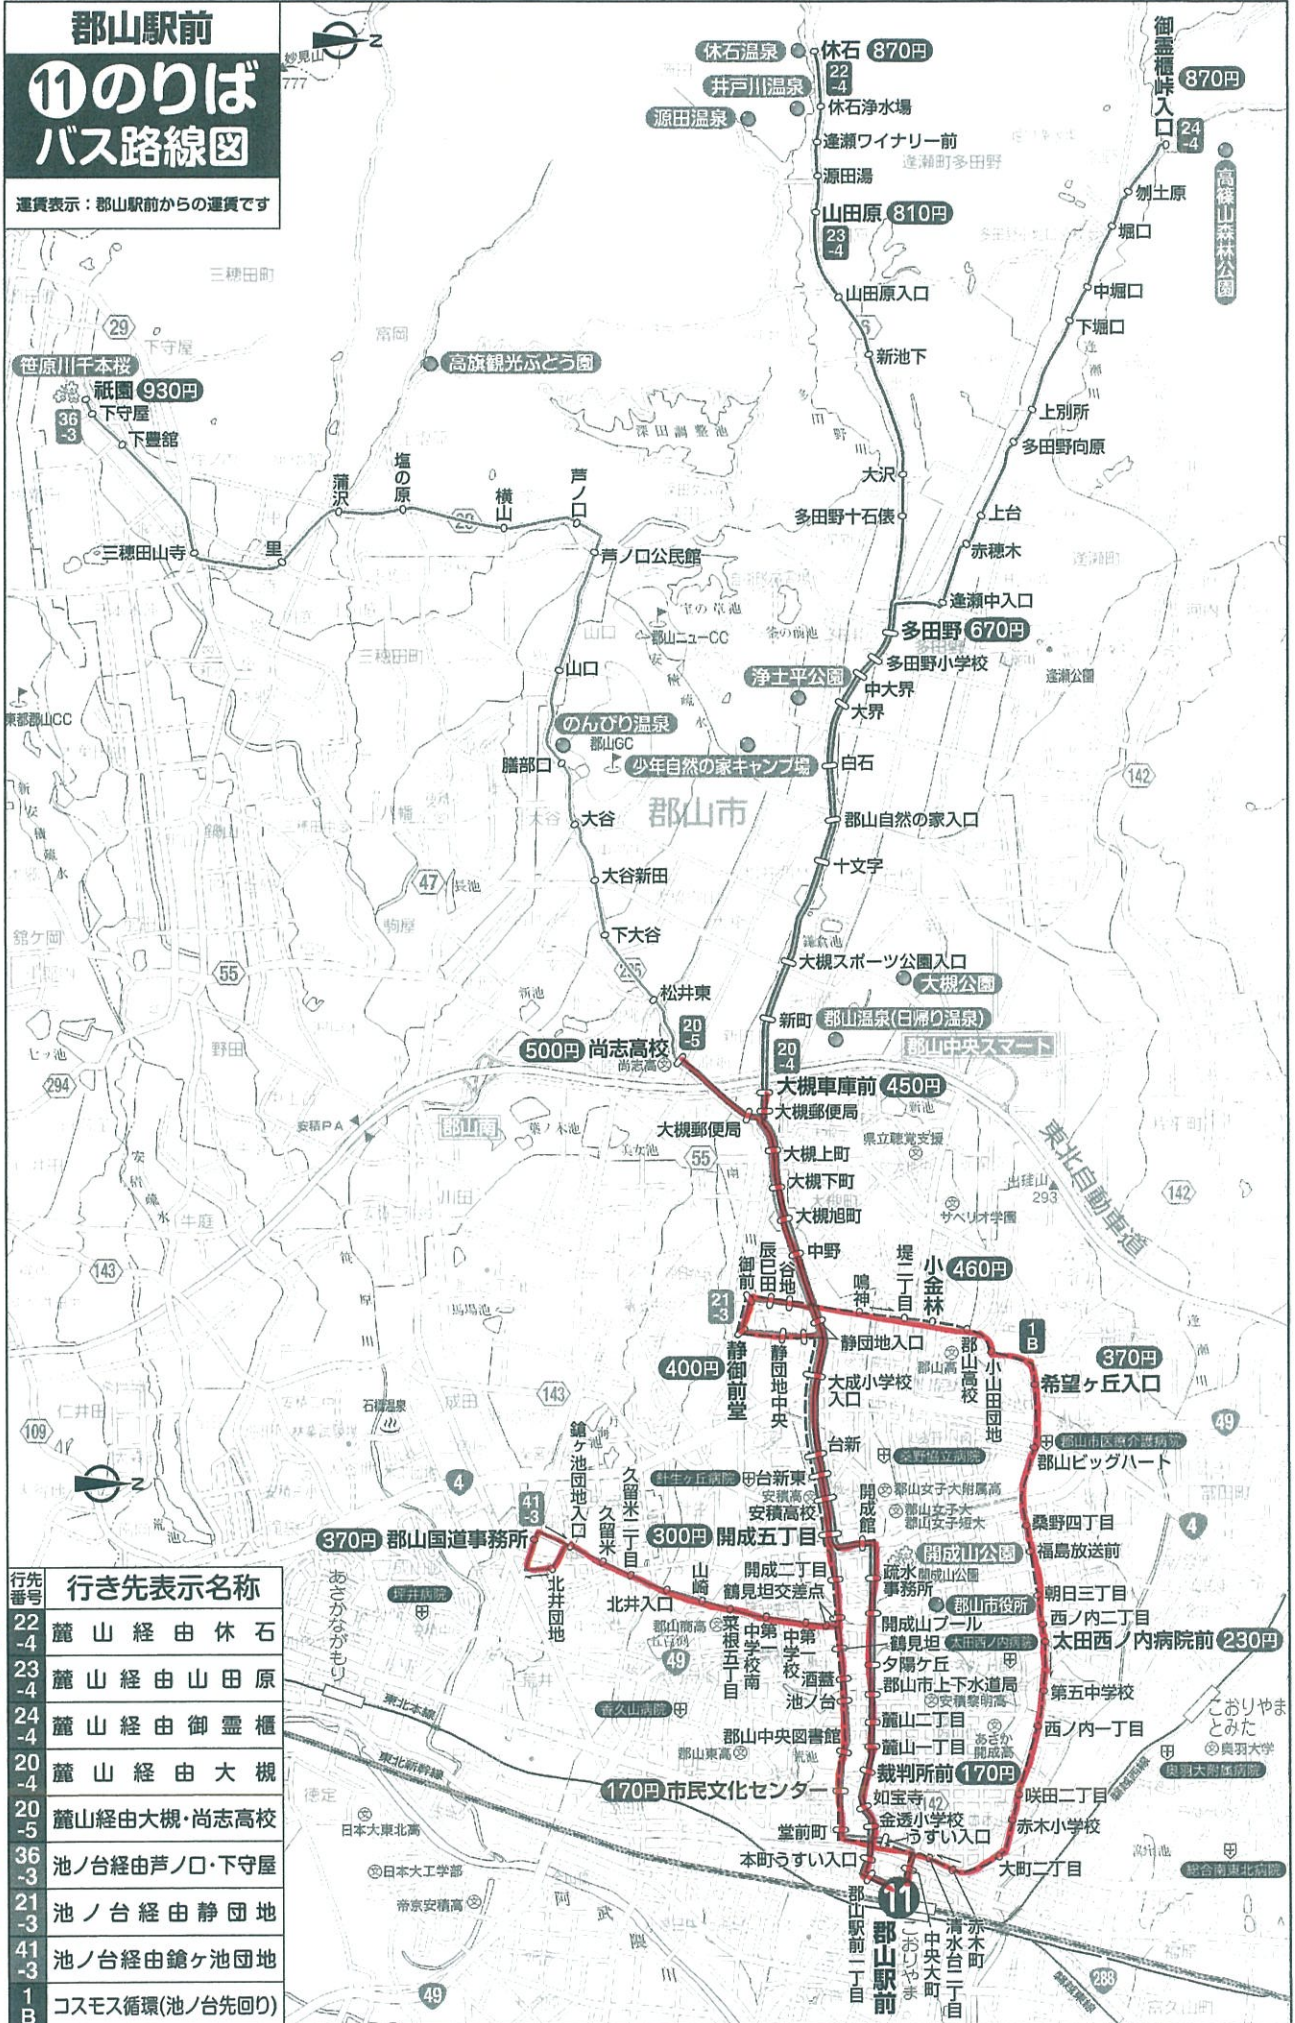

郡山駅前

⑪のりば
バス路線図

運賃表示：郡山駅前からの運賃です

行先番号	行き先表示名称
22-4	麓山經由休石
23-4	麓山經由山田原
24-4	麓山經由御霊櫃
20-4	麓山經由大槻
20-5	麓山經由大槻・尚志高校
36-3	池ノ台經由芦ノ口・下守屋
21-3	池ノ台經由静団地
41-3	池ノ台經由鎗ヶ池団地
1B	コスモス循環(池ノ台先回り)

1/2の運行