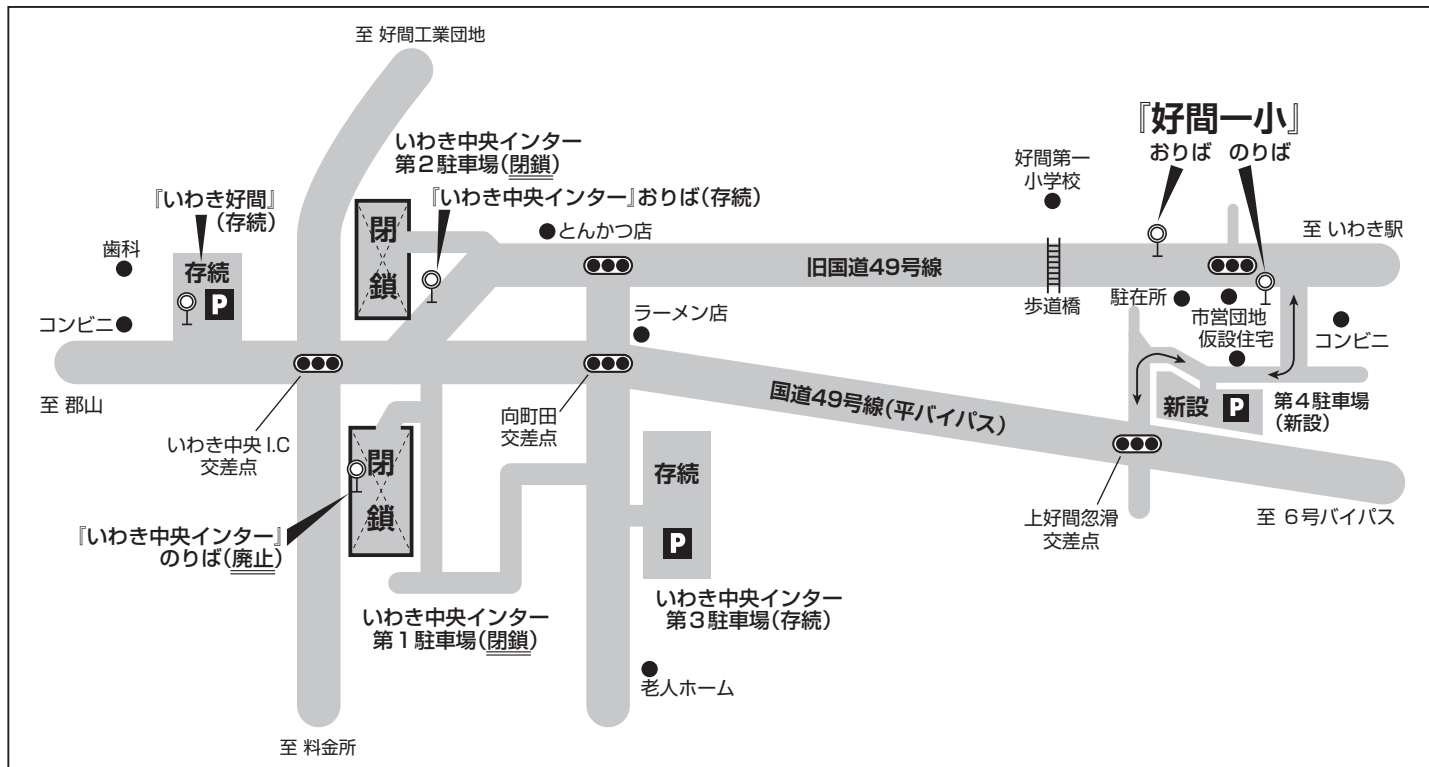

■『好間一小』停留所 および 駐車場位置図

- ※新設の第4駐車場をご利用の際も、駐車券をバス乗務員にご提示のうえ、必ず無料パンチを受けてください。
- ※いわき中央インター第3駐車場をご利用の際は、お手数でも『いわき好間』停留所から高速バスにご乗車ください。(徒歩約7分)