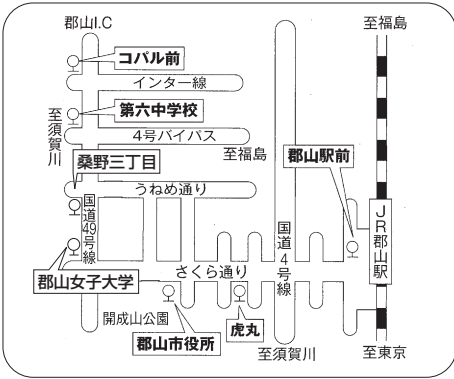

高速バス時刻表

2022年7月1日改正

須賀川

仙台

福島交通・宮城交通

※2022年7月1日より、時刻改正を行いました。

プロ野球公式戦開催日は、宮城球場前(楽天生命パーク宮城)まで延長運行いたします

●須賀川のりば案内

●安積二丁目のりば案内

●郡山のりば案内

●二本松のりば案内

●仙台のりば案内

●宮城球場前おりば案内

福島交通郡山支社

TEL024-943-1651

福島交通須賀川(営)

TEL0248-75-3184

宮城交通

TEL022-771-5310

お問い合わせ

※須賀川営業所及び二本松バスストップには無料の駐車場があります。須賀川営業所の駐車場を利用される場合は、窓口係員より必ず駐車証をお受け取り下さい。なお、須賀川営業所駐車場利用可能期間は乗車日を含めて最大7日です。