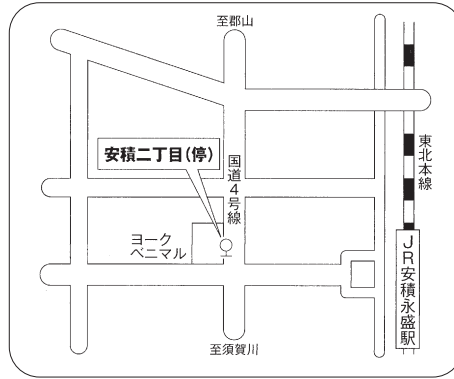

# 仙台

福島交通・宮城交通

※2022年7月1日より、時刻改正を行いました。

プロ野球公式戦開催日は、宮城球場前(楽天生命パーク宮城)まで延長運行いたします

## ●須賀川のりば案内

## ●安積二丁目のりば案内

## ●二本松のりば案内