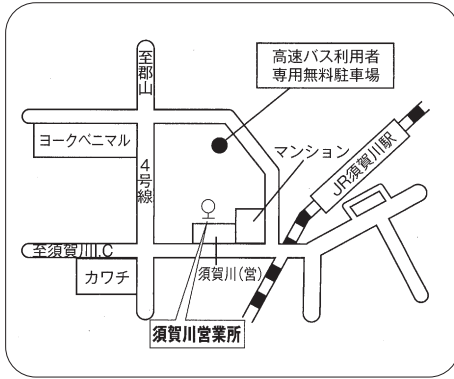

# 須賀川

# 仙台

福島交通・宮城交通

※2022年7月1日より、時刻改正を行いました。

プロ野球公式戦開催日は、宮城球場前(楽天生命パーク宮城)まで延長運行いたします

## ●須賀川のりば案内