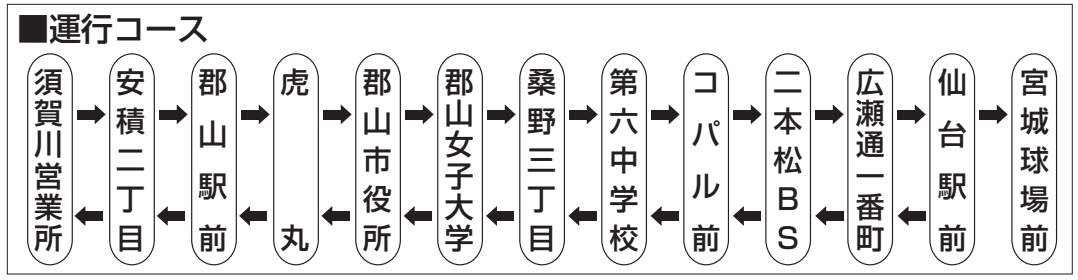

# 須賀川・郡山 ↔ 仙台

予約不要

車内禁煙

☑所要時間 / 2時間30分(須賀川営業所～仙台駅前間)  
 ☑運賃 / 須賀川・安積二丁目～仙台 二本松BS～仙台  
 大人片道 2,600円(小児半額) 大人片道 2,100円(小児半額)  
 郡山～仙台  
 大人片道 2,400円(小児半額)

☑専用回数券 ※専用回数券はバス車内でもお買い求めいただけます。

|       |                |        |         |        |
|-------|----------------|--------|---------|--------|
|       | 【須賀川・安積二丁目～仙台】 |        | 【郡山～仙台】 |        |
|       | 大人             | 小児     | 大人      | 小児     |
| 2枚つづり | 4,200円         | 2,100円 | 4,000円  | 2,000円 |

※専用回数券には有効期限がございます。ご注意ください。

プロ野球公式戦開催日は、宮城球場前(楽天生命パーク宮城)まで延長運行いたします