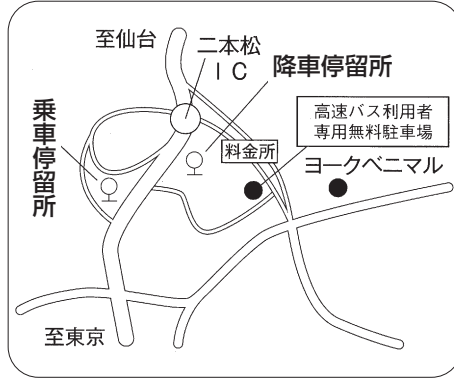

# 仙台

福島交通・宮城交通

※2022年7月1日より、時刻改正を行いました。

プロ野球公式戦開催日は、宮城球場前(楽天生命パーク宮城)まで延長運行いたします

## ●須賀川のりば案内

## ●安積二丁目のりば案内

## ●二本松のりば案内