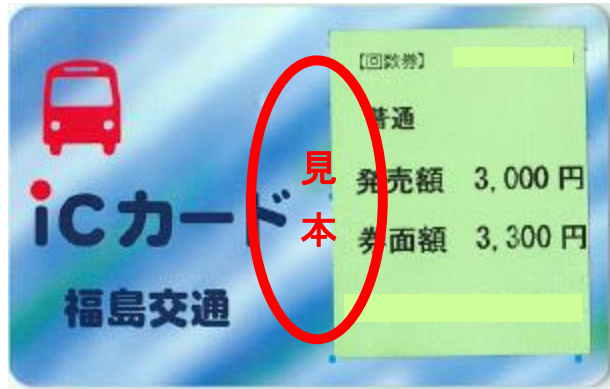

払戻し終了カード一覧

ICカード（県南）

バスカード（福島管内）

バスカード（相馬管内）

バスカード（棚倉管内）