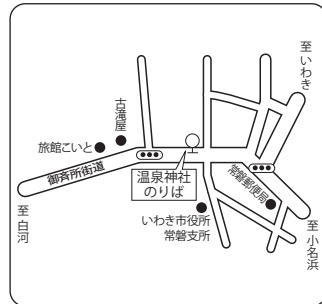

●いわき好間・中央インターのりばご案内

※中央インター乗車停留所・第1、第2駐車場は当面の間使用できません。

●好間一小的のりばご案内

●いわき駅のりばご案内

●平競輪場前・上荒川のりばご案内

●温泉神社のりばご案内

●ハワイアンスのりばご案内

【運行に関するお問い合わせ】

- 福島交通 福島支社 TEL 024(535)4102
- 新常磐交通 いわき中央営業所 TEL 0246(46)0200

福島

いわき

予約不要

車内禁煙

- ◇所要時間／約 120 分(福島駅東口～いわき駅)
- ◇運賃／大人片道

福島～いわき	2,400 円	小児	1,200 円
福島～小野インター	1,600 円	小児	800 円
福島～二本松 BS	450 円	小児	230 円
二本松 BS～いわき	2,000 円	小児	1,000 円
二本松 BS～小野インター	1,200 円	小児	600 円
小野インター～いわき	900 円	小児	450 円
- ◇専用回数券

※ハワイアンズ発 11:00、17:25 は三春 PA にてトイレ休憩します