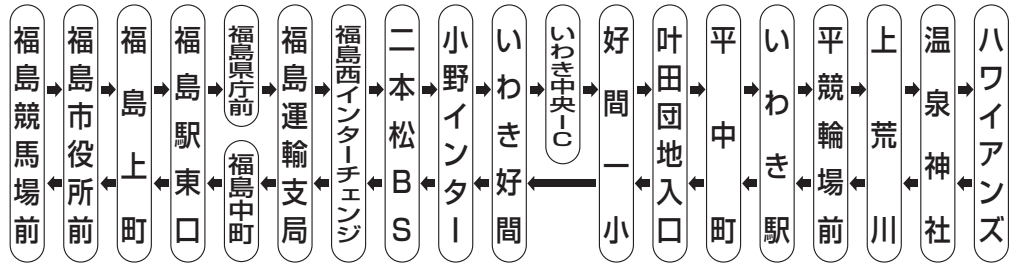

福島

いわき

予約不要

車内禁煙

- ◇所要時間／約 120 分(福島駅東口～いわき駅)

◇運賃／大人片道

福島～いわき	2,400 円	小児	1,200 円
福島～小野インター	1,600 円	小児	800 円
福島～二本松 BS	450 円	小児	230 円
二本松 BS～いわき	2,000 円	小児	1,000 円
二本松 BS～小野インター	1,200 円	小児	600 円
小野インター～いわき	900 円	小児	450 円

◇専用回数券

1,600 円	(450 円×4 枚)	2,700 円	(800 円×4 枚)	3,300 円	(1,000 円×4 枚)
3,900 円	(1,200 円×4 枚)				

■運行コース

福島 → いわき

停留所名	バス会社	福交	福交	新常磐	新常磐	福交	福交	新常磐
○福島競馬場前		5:52	7:17	9:57	11:47	13:37	15:47	18:32
○福島市役所前		5:54	7:19	9:59	11:49	13:39	15:49	18:34
○福島上町		5:57	7:22	10:02	11:52	13:42	15:52	18:37
○福島駅東口		6:05	7:30	10:10	12:00	13:50	16:00	18:45
○福島県庁前		6:10	7:35	10:15	12:05	13:55	16:05	18:50
○福島運輸支局		6:18	7:43	10:23	12:13	14:03	16:13	18:58
○福島西 IC		6:24	7:49	10:29	12:19	14:09	16:19	19:04
●二本松 BS		6:38	8:03	10:43	12:33	14:23	16:33	19:18
●小野インター		7:16	8:41	11:21	13:11	15:01	17:11	20:01
△いわき好間		7:50	9:20	11:55	13:45	15:40	17:45	20:35
△いわき中央インター		7:51	9:21	11:56	13:46	15:41	17:46	20:36
△好間一小		7:54	9:24	11:59	13:49	15:44	17:49	20:39
△叶田団地入口		7:57	9:27	12:02	13:52	15:47	17:52	20:42
△平中町		8:02	9:32	12:07	13:57	15:52	17:57	20:47
△いわき駅		8:04	9:34	12:09	13:59	15:54	17:59	20:49
△平競輪場前		8:07	9:37	12:12	14:02	15:57	18:02	20:52
△上荒川		8:14	9:44	12:19	14:09	16:04	18:09	20:59
△温泉神社			10:02			16:22		
△ハワイアンズ			10:10			16:30		

※福島競馬場発 7:17、13:37 は差塩 PA にてトイレ休憩します

○印は、乗車のみ △印は、降車のみのご利用となります ●印の二本松 BS と小野インターは乗降できます

いわき → 福島

停留所名	バス会社	新常磐	新常磐	福交	福交	新常磐	福交	福交
○ハワイアンズ					11:00		17:25	
○温泉神社					11:08		17:33	
○上荒川		5:55	6:55	9:25	11:30	14:55	17:55	19:15
○平競輪場前		5:58	6:58	9:28	11:33	14:58	17:58	19:18
○いわき駅		6:10	7:10	9:40	11:45	15:10	18:10	19:30
○平中町		6:12	7:12	9:42	11:47	15:12	18:12	19:32
○叶田団地入口		6:17	7:18	9:47	11:52	15:17	18:17	19:37
○好間一小		6:20	7:21	9:50	11:55	15:20	18:20	19:40
○いわき好間		6:24	7:25	9:54	11:59	15:24	18:24	19:44
●小野インター		6:56	8:01	10:26	12:31	15:56	18:56	20:16
●二本松 BS		7:36	8:41	11:06	13:16	16:36	19:41	20:56
△福島西 IC		7:51	8:56	11:21	13:31	16:51	19:56	21:11
△福島運輸支局		7:56	9:01	11:26	13:36	16:56	20:01	21:16
△福島中町		8:04	9:09	11:34	13:44	17:04	20:09	21:24
△福島駅東口		8:08	9:13	11:38	13:48	17:08	20:13	21:28
△福島上町		8:13	9:18	11:43	13:53	17:13	20:18	21:33
△福島市役所前		8:17	9:22	11:47	13:57	17:17	20:22	21:37
△福島競馬場前		8:21	9:26	11:51	14:01	17:21	20:26	21:41

※ハワイアンズ発 11:00、17:25 は三春 PA にてトイレ休憩します