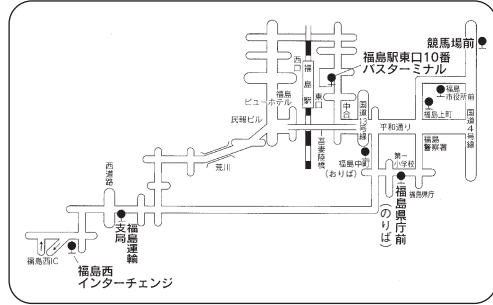

高速バス時刻表

平成29年10月1日改正

福島

いわき

※平成29年10月1日より、時刻改正を行いました。

●福島のりばご案内

●小野インターのりばご案内

●二本松 BS のりばご案内

●いわき好間・中央インターのりばご案内

※中央インター乗車停留所・第1、第2駐車場は当面の間使用できません。

●好間一小的のりばご案内

●いわき駅のりばご案内

●平競輪場前・上荒川のりばご案内

●温泉神社のりばご案内

●ハワイアンスのりばご案内

【運行に関するお問い合わせ】

※ハワイアンズ発 11:00、17:25 は三春 PA にてトイレ休憩します