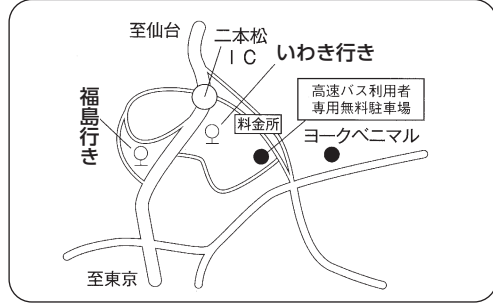

高速バス時刻表

平成29年10月1日改正

福島

いわき

※平成29年10月1日より、時刻改正を行いました。

●福島のりばご案内

●小野インターのりばご案内

●二本松 BS のりばご案内

●いわき好間・中央インターのりばご案内

※中央インター乗車停留所・第1、第2駐車場は当面の間使用できません。

●好間一小的のりばご案内

●いわき駅のりばご案内

●平競輪場前・上荒川のりばご案内

●温泉神社のりばご案内

●ハワイアンスのりばご案内

【運行に関するお問い合わせ】

※福島競馬場発 7:17、13:37 は差塩 PA にてトイレ休憩します

○印は、乗車のみ △印は、降車のみのご利用となります ●印の二本松 BS と小野インターは乗降できます

いわき → 福島

停留所名	バス会社	新常磐	新常磐	福交	福交	新常磐	福交	福交
○ハワイアンズ					11:00		17:25	
○温泉神社					11:08		17:33	
○上荒川		5:55	6:55	9:25	11:30	14:55	17:55	19:15
○平競輪場前		5:58	6:58	9:28	11:33	14:58	17:58	19:18
○いわき駅		6:10	7:10	9:40	11:45	15:10	18:10	19:30
○平中町		6:12	7:12	9:42	11:47	15:12	18:12	19:32
○叶田団地入口		6:17	7:18	9:47	11:52	15:17	18:17	19:37
○好間一小		6:20	7:21	9:50	11:55	15:20	18:20	19:40
○いわき好間		6:24	7:25	9:54	11:59	15:24	18:24	19:44
●小野インター		6:56	8:01	10:26	12:31	15:56	18:56	20:16
●二本松 BS		7:36	8:41	11:06	13:16	16:36	19:41	20:56
△福島西 IC		7:51	8:56	11:21	13:31	16:51	19:56	21:11
△福島運輸支局		7:56	9:01	11:26	13:36	16:56	20:01	21:16
△福島中町		8:04	9:09	11:34	13:44	17:04	20:09	21:24
△福島駅東口		8:08	9:13	11:38	13:48	17:08	20:13	21:28
△福島上町		8:13	9:18	11:43	13:53	17:13	20:18	21:33
△福島市役所前		8:17	9:22	11:47	13:57	17:17	20:22	21:37
△福島競馬場前		8:21	9:26	11:51	14:01	17:21	20:26	21:41

※ハワイアンズ発 11:00、17:25 は三春 PA にてトイレ休憩します