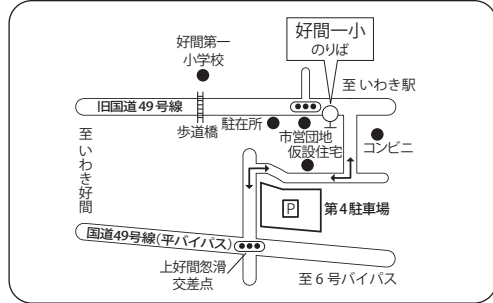

高速バス時刻表

平成29年10月1日改正

福島

いわき

※平成29年10月1日より、時刻改正を行いました。

●福島のりばご案内

●小野インターのりばご案内

●二本松 BS のりばご案内

●いわき好間・中央インターのりばご案内

※中央インター乗車停留所・第1、第2駐車場は当面の間使用できません。

●好間一小的のりばご案内

●いわき駅のりばご案内

●平競輪場前・上荒川のりばご案内

●温泉神社のりばご案内

●ハワイアンスのりばご案内

【運行に関するお問い合わせ】

※福島競馬場発 7:17、13:37 は差塩 PA にてトイレ休憩します

○印は、乗車のみ △印は、降車のみのご利用となります ●印の二本松 BS と小野インターは乗降できます

いわき → 福島

停留所名	バス会社	新常磐	新常磐	福交	福交	新常磐	福交	福交
○ハワイアンズ					11:00		17:25	
○温泉神社					11:08		17:33	
○上荒川		5:55	6:55	9:25	11:30	14:55	17:55	19:15
○平競輪場前		5:58	6:58	9:28	11:33	14:58	17:58	19:18
○いわき駅		6:10	7:10	9:40	11:45	15:10	18:10	19:30
○平中町		6:12	7:12	9:42	11:47	15:12	18:12	19:32
○叶田団地入口		6:17	7:18	9:47	11:52	15:17	18:17	19:37
○好間一小		6:20	7:21	9:50	11:55	15:20	18:20	19:40
○いわき好間		6:24	7:25	9:54	11:59	15:24	18:24	19:44
●小野インター		6:56	8:01	10:26	12:31	15:56	18:56	20:16
●二本松 BS		7:36	8:41	11:06	13:16	16:36	19:41	20:56
△福島西 IC		7:51	8:56	11:21	13:31	16:51	19:56	21:11
△福島運輸支局		7:56	9:01	11:26	13:36	16:56	20:01	21:16
△福島中町		8:04	9:09	11:34	13:44	17:04	20:09	21:24
△福島駅東口		8:08	9:13	11:38	13:48	17:08	20:13	21:28
△福島上町		8:13	9:18	11:43	13:53	17:13	20:18	21:33
△福島市役所前		8:17	9:22	11:47	13:57	17:17	20:22	21:37
△福島競馬場前		8:21	9:26	11:51	14:01	17:21	20:26	21:41

※ハワイアンズ発 11:00、17:25 は三春 PA にてトイレ休憩します