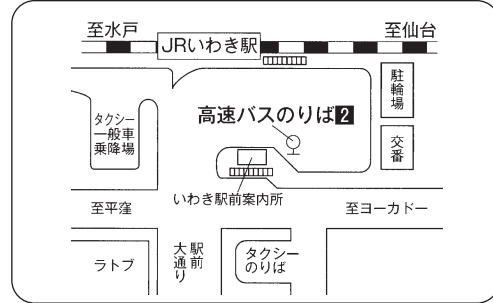

●いわき好間・中央インターのりばご案内

※中央インター乗車停留所・第1、第2駐車場は当面の間使用できません。

●好間一小的のりばご案内

●いわき駅のりばご案内

●平競輪場前・上荒川のりばご案内

●温泉神社のりばご案内

●ハワイアンスのりばご案内

【運行に関するお問い合わせ】

- 福島交通 福島支社 TEL 024(535)4102
- 新常磐交通 いわき中央営業所 TEL 0246(46)0200

福島

いわき

予約不要

車内禁煙

- ◇所要時間／約 120 分(福島駅東口～いわき駅)
- ◇運賃／大人片道

福島～いわき	2,400 円	小児	1,200 円
福島～小野インター	1,600 円	小児	800 円
福島～二本松 BS	450 円	小児	230 円
二本松 BS～いわき	2,000 円	小児	1,000 円
二本松 BS～小野インター	1,200 円	小児	600 円
小野インター～いわき	900 円	小児	450 円
- ◇専用回数券