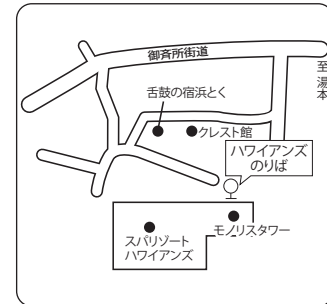

●いわき好間・中央インターのりばご案内

※中央インター乗車停留所・第1、第2駐車場は当面の間使用できません。

●好間一小的のりばご案内

●いわき駅のりばご案内

●平競輪場前・上荒川のりばご案内

●温泉神社のりばご案内

●ハワイアンスのりばご案内

【運行に関するお問い合わせ】

- 福島交通 福島支社 TEL 024(535)4102
- 新常磐交通 いわき中央営業所 TEL 0246(46)0200

福島

いわき

予約不要

車内禁煙

- ◇所要時間／約 120 分(福島駅東口～いわき駅)
- ◇運賃／大人片道

福島～いわき	2,400 円	小児	1,200 円
福島～小野インター	1,600 円	小児	800 円
福島～二本松 BS	450 円	小児	230 円
二本松 BS～いわき	2,000 円	小児	1,000 円
二本松 BS～小野インター	1,200 円	小児	600 円
小野インター～いわき	900 円	小児	450 円
- ◇専用回数券

※ハワイアンズ発 11:00、17:25 は三春 PA にてトイレ休憩します