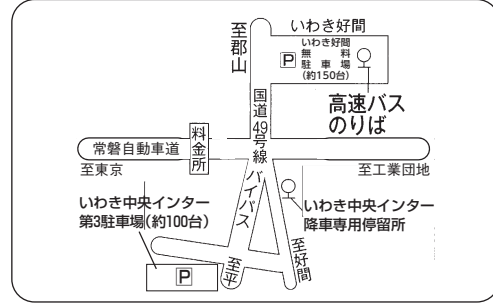

高速バス時刻表

平成29年10月1日改正

福島

いわき

※平成29年10月1日より、時刻改正を行いました。

●福島のりばご案内

●小野インターのりばご案内

●二本松 BS のりばご案内

●いわき好間・中央インターのりばご案内

※中央インター乗車停留所・第1、第2駐車場は当面の間使用できません。

●好間一小的のりばご案内

●いわき駅のりばご案内

●平競輪場前・上荒川のりばご案内

●温泉神社のりばご案内

●ハワイアンスのりばご案内

【運行に関するお問い合わせ】

※福島競馬場発 7:17、13:37 は差塩 PA にてトイレ休憩します

○印は、乗車のみ △印は、降車のみのご利用となります ●印の二本松 BS と小野インターは乗降できます

いわき → 福島

停留所名	バス会社	新常磐	新常磐	福交	福交	新常磐	福交	福交
○ハワイアンズ					11:00		17:25	
○温泉神社					11:08		17:33	
○上荒川		5:55	6:55	9:25	11:30	14:55	17:55	19:15
○平競輪場前		5:58	6:58	9:28	11:33	14:58	17:58	19:18
○いわき駅		6:10	7:10	9:40	11:45	15:10	18:10	19:30
○平中町		6:12	7:12	9:42	11:47	15:12	18:12	19:32
○叶田団地入口		6:17	7:18	9:47	11:52	15:17	18:17	19:37
○好間一小		6:20	7:21	9:50	11:55	15:20	18:20	19:40
○いわき好間		6:24	7:25	9:54	11:59	15:24	18:24	19:44
●小野インター		6:56	8:01	10:26	12:31	15:56	18:56	20:16
●二本松 BS		7:36	8:41	11:06	13:16	16:36	19:41	20:56
△福島西 IC		7:51	8:56	11:21	13:31	16:51	19:56	21:11
△福島運輸支局		7:56	9:01	11:26	13:36	16:56	20:01	21:16
△福島中町		8:04	9:09	11:34	13:44	17:04	20:09	21:24
△福島駅東口		8:08	9:13	11:38	13:48	17:08	20:13	21:28
△福島上町		8:13	9:18	11:43	13:53	17:13	20:18	21:33
△福島市役所前		8:17	9:22	11:47	13:57	17:17	20:22	21:37
△福島競馬場前		8:21	9:26	11:51	14:01	17:21	20:26	21:41

※ハワイアンズ発 11:00、17:25 は三春 PA にてトイレ休憩します