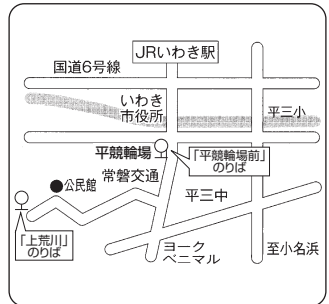

●いわき好間・中央インターのりばご案内

※中央インター乗車停留所・第1、第2駐車場は当面の間使用できません。

●好間一小的のりばご案内

●いわき駅のりばご案内

●平競輪場前・上荒川のりばご案内

●温泉神社のりばご案内

●ハワイアンスのりばご案内

【運行に関するお問い合わせ】

- 福島交通 福島支社 TEL 024(535)4102
- 新常磐交通 いわき中央営業所 TEL 0246(46)0200

福島

いわき

予約不要

車内禁煙

- ◇所要時間／約 120 分(福島駅東口～いわき駅)
- ◇運賃／大人片道

福島～いわき	2,400 円	小児	1,200 円
福島～小野インター	1,600 円	小児	800 円
福島～二本松 BS	450 円	小児	230 円
二本松 BS～いわき	2,000 円	小児	1,000 円
二本松 BS～小野インター	1,200 円	小児	600 円
小野インター～いわき	900 円	小児	450 円
- ◇専用回数券

※福島競馬場発 7:17、13:37 は差塩 PA にてトイレ休憩します

○印は、乗車のみ △印は、降車のみのご利用となります ●印の二本松 BS と小野インターは乗降できます

いわき → 福島

停留所名	バス会社	新常磐	新常磐	福交	福交	新常磐	福交	福交
○ハワイアンズ					11:00		17:25	
○温泉神社					11:08		17:33	
○上荒川		5:55	6:55	9:25	11:30	14:55	17:55	19:15
○平競輪場前		5:58	6:58	9:28	11:33	14:58	17:58	19:18
○いわき駅		6:10	7:10	9:40	11:45	15:10	18:10	19:30
○平中町		6:12	7:12	9:42	11:47	15:12	18:12	19:32
○叶田団地入口		6:17	7:18	9:47	11:52	15:17	18:17	19:37
○好間一小		6:20	7:21	9:50	11:55	15:20	18:20	19:40
○いわき好間		6:24	7:25	9:54	11:59	15:24	18:24	19:44
●小野インター		6:56	8:01	10:26	12:31	15:56	18:56	20:16
●二本松 BS		7:36	8:41	11:06	13:16	16:36	19:41	20:56
△福島西 IC		7:51	8:56	11:21	13:31	16:51	19:56	21:11
△福島運輸支局		7:56	9:01	11:26	13:36	16:56	20:01	21:16
△福島中町		8:04	9:09	11:34	13:44	17:04	20:09	21:24
△福島駅東口		8:08	9:13	11:38	13:48	17:08	20:13	21:28
△福島上町		8:13	9:18	11:43	13:53	17:13	20:18	21:33
△福島市役所前		8:17	9:22	11:47	13:57	17:17	20:22	21:37
△福島競馬場前		8:21	9:26	11:51	14:01	17:21	20:26	21:41

※ハワイアンズ発 11:00、17:25 は三春 PA にてトイレ休憩します