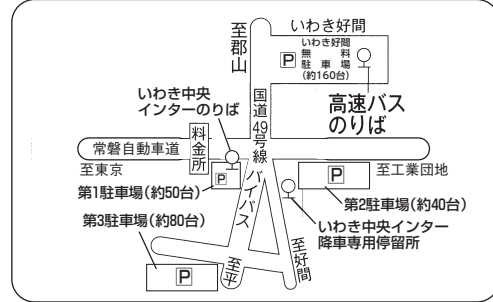

●いわき好間・中央インター停留所ご案内