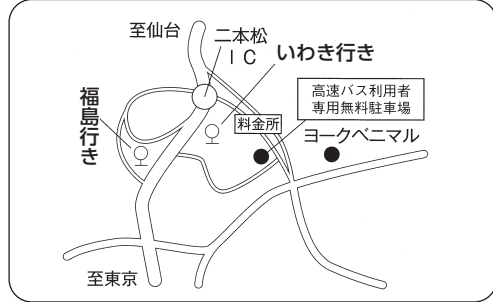

●二本松 BS 停留所ご案内