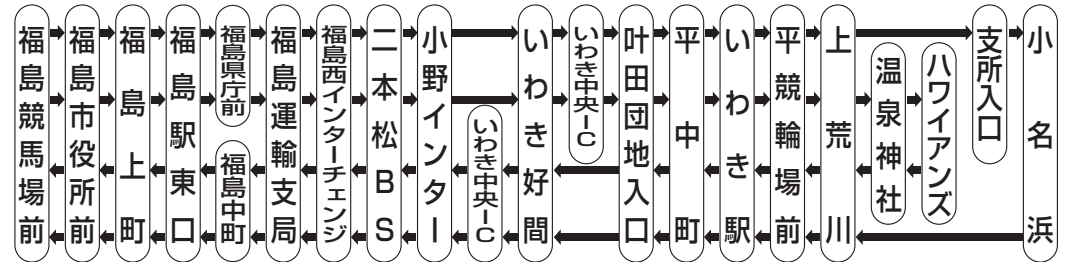

# いわき

◇所要時間／約 120 分(福島駅東口～いわき駅)

◇運賃／大人片道(小児は半額)

※温泉神社・ハワイアンズ・支所入口・小名浜は同額になります。

			福島市内	
			二本松BS	500
			小野インター	1,700
	いわき市内	1,000	2,100	2,500
ハワイアンズ・小名浜	—	1,100	2,200	2,600

予約不要

車内禁煙

◇専用回数券 1,800 円(500円×4枚) 2,900 円(850円×4枚) 3,600 円(1,050円×4枚)  
4,200 円(1,250円×4枚) ※回数券金額プラス現金でもご利用いただけます。

■運行コース