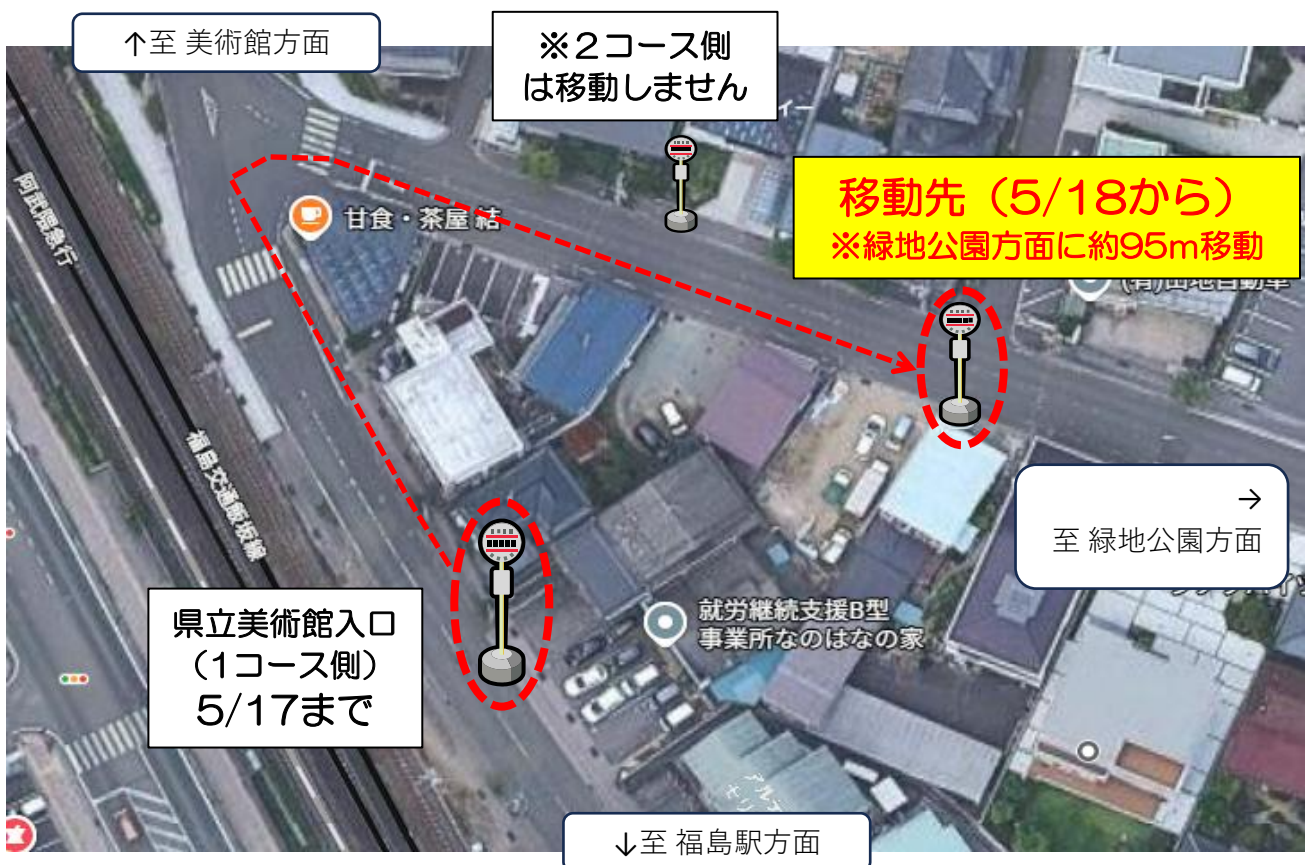

# ていりゅうじょ いどう 停留所移動のお知らせ

だい てん しゅうりょう いちじ いどう  
「大ゴッホ展」終了により一時移動していた

けんりつ びじゅつかん いりぐち がわ ていりゅうじょ  
県立美術館入口（1コース側の停留所）を

かき にちじ  
下記日時より、もと いち いどう  
元の位置に移動いたします。

☆移設期間☆

令和8年5月18日（月）始発から～

お問い合わせ 福島交通(株)福島支社 Tel.024-535-4102